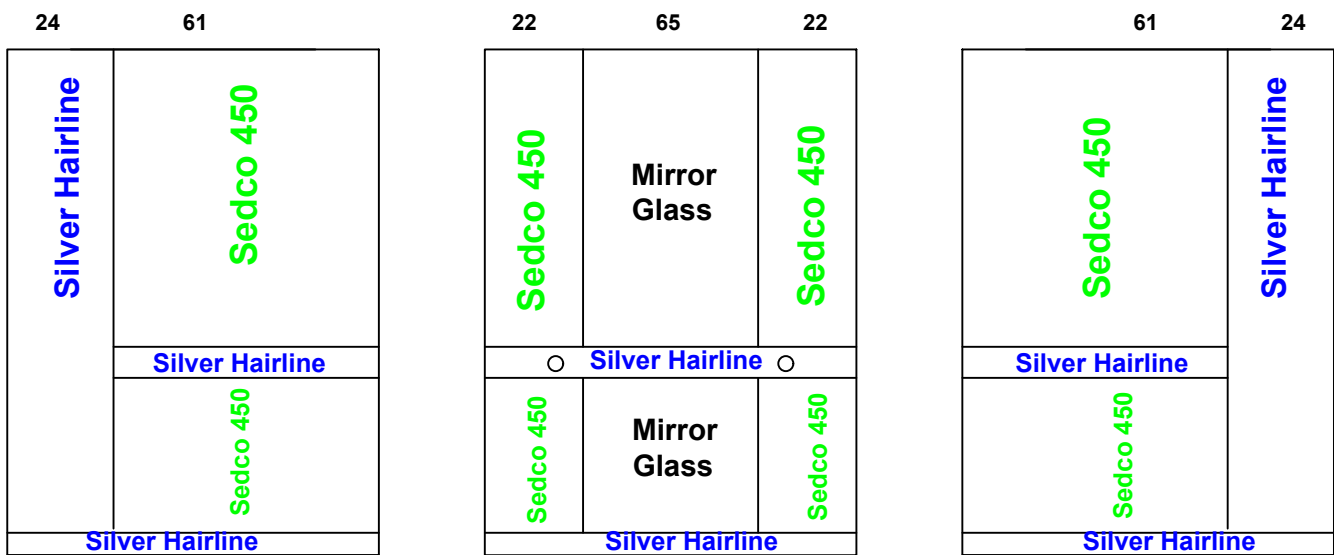

<b>Date</b> 04/09/2025		<b>Contract No.</b>
<b>Company</b> Saraya Najd سرايا نجد		<b>Customer</b> Al Rawabi 2 الروابي 2
<b>Pit</b> 100	<b>Over Hight</b> 400	<b>Motor Type</b> 450
<b>Guide Rails</b>		

<b>Notes</b>		
1-		
2-		
3-		
4-		
5-		

Options				Stainless Steel		Steel			
Handrail	OK	LED		1.5 mm	3 mm	2 mm	G 1 mm	 Silver Hairline	
Photocell	NO	NO		<b>Marbel</b>					
<b>Wood</b>				Request		Done			
5 mm		Colour	PVC	Type	جلاکسي اسود				
12 mm		450		Size	84.5 * 112.5				
18 mm									