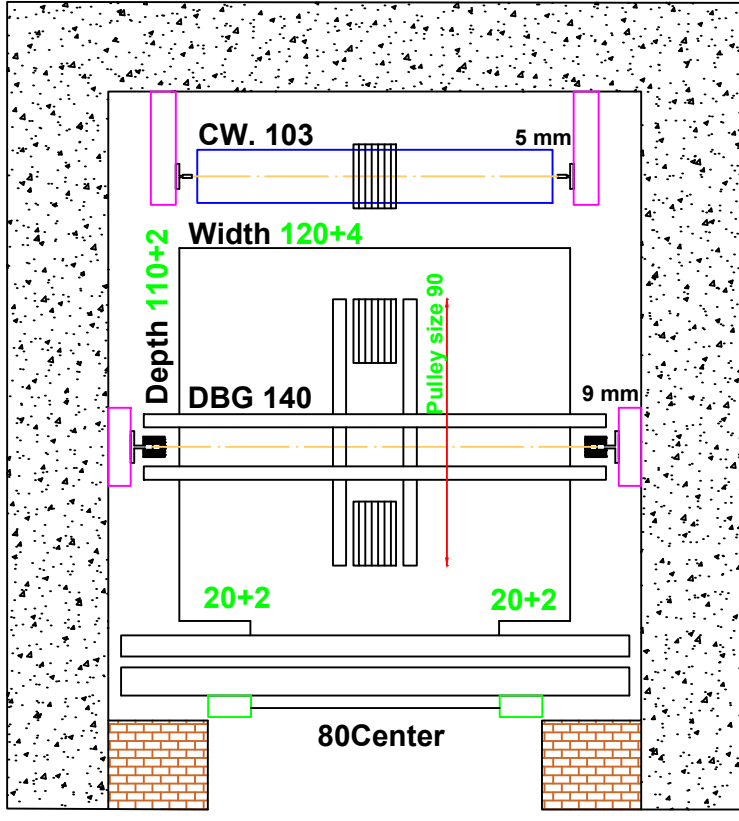

<b>Notes</b>
1-
2-
3-
4-
5-

<b>Options</b>		<b>Stainless Steel</b>	<b>Steel</b>				
Handrail	Ok LED		1.5 mm	3 mm		2 mm	G 1 mm
Photocell	Ok Ok						
<b>Wood</b>			<b>Marble</b>				
5 mm	Colour PVC		<b>Request</b>			<b>Done</b>	
12 mm			Type	الاتصال على تامر			
18 mm			Size	111.5 * 123.5			