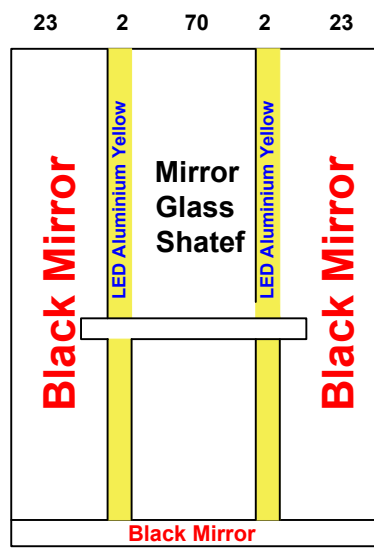

<b>Notes</b>
1-
2-
3-
4-
5-

<b>Options</b>		<b>Stainless Steel</b>	<b>Steel</b>				
Handrail	Ok LED		1.5 mm	3 mm		2 mm	G 1 mm
Photocell	Ok Ok						
<b>Wood</b>			<b>Marble</b>				
5 mm	Colour PVC		<b>Request</b>			<b>Done</b>	
12 mm			Type	الاتصال على تامر			
18 mm			Size	111.5 * 123.5			