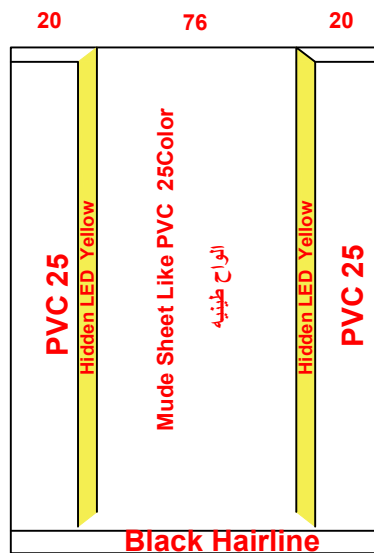

Options				Stainless Steel				Steel				
Handrail	KO	LED						1.5 mm	3 mm	2 mm	G 1 mm	
Photocell	NO	KO						Marbel				
Wood								Request		Done		
5 mm		Colour	PVC					Type	كريم مافيل اسباني			
12 mm			25					Size	109.5 * 119.5			
18 mm			1									