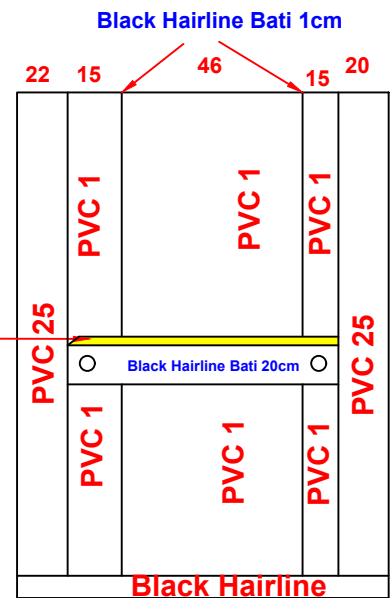

Options				Stainless Steel				Steel				
Handrail	KO	LED						1.5 mm	3 mm	2 mm	G 1 mm	
Photocell	NO	KO						Marbel				
Wood								Request		Done		
5 mm		Colour	PVC					Type	كريم مافيل اسباني			
12 mm			25					Size	109.5 * 119.5			
18 mm			1									