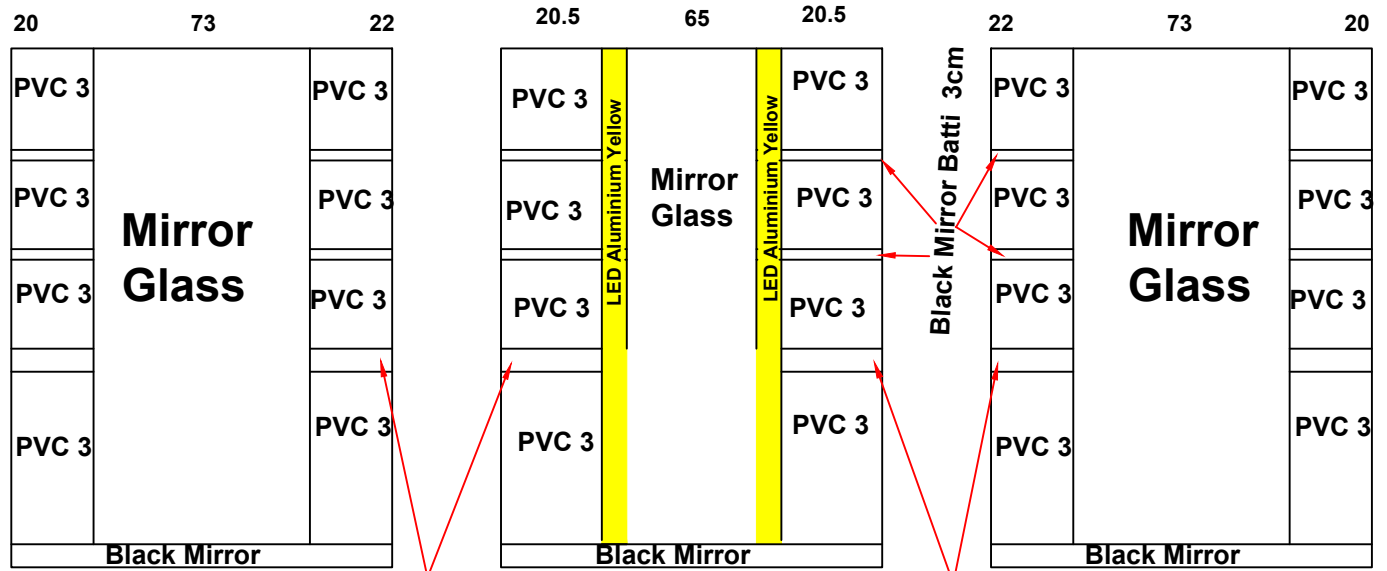

Black Mirror wazarah 8cm

Black Mirror wazarah 8cm

				<b>Stainless Steel</b>				<b>Steel</b>									
<b>Handrail</b>	<b>No LED</b>							1.5 mm	3 mm	2 mm	G 1 mm						
<b>Photocell</b>	<b>OK</b>							<b>Marbel</b>									
<b>Wood</b>								<b>Request</b>		<b>Done</b>							
5 mm	Colour							<b>Type</b>		ابيض مرايا صناعي							
12 mm								<b>Size</b>		109.5x114.5							
18 mm																	
												<b>Black Mirror</b>					