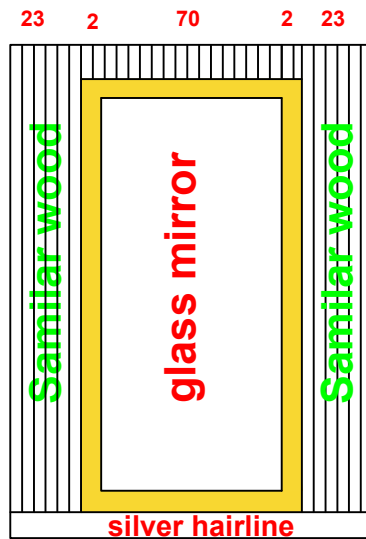

<b>Notes</b>
1-
2-
3-
4-
5-

<b>Options</b>		<b>Stainless Steel</b>		<b>Steel</b>		
Handrail	No LED	1.5 mm	3 mm	2 mm	G 1 mm	
Photocell	NO OK	<b>Marbel</b>				
<b>Wood</b>		<b>Request</b>		<b>Done</b>		
5 mm	Colour	PVC	Type	تندرا جي او بيچ		
12 mm		27	Size	119.5x114.5		
18 mm						