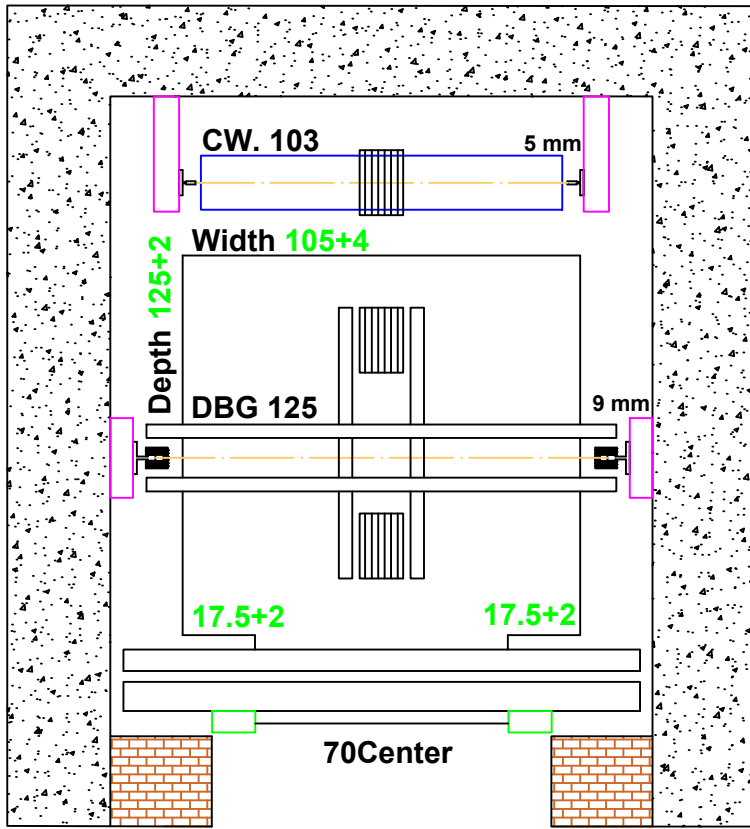

<b>Guide Rails</b>	
<b>Italy</b>	<b>China</b>
	OK

<b>Notes</b>
1-
2-
3-
4-
5-

<b>Options</b>			<b>Stainless Steel</b>		<b>Steel</b>				<p>Silver Hairline</p>
Handrail	ok	LED			1.5 mm	3 mm	2 mm	G 1 mm	
Photocell	ok	ok			<b>Marbel</b>				
<b>Wood</b>					<b>Request</b>		<b>Done</b>		
5 mm		Colour	PVC		Type	كريم مافيل صناعي			
12 mm			7		Size	108.5x 126.5			