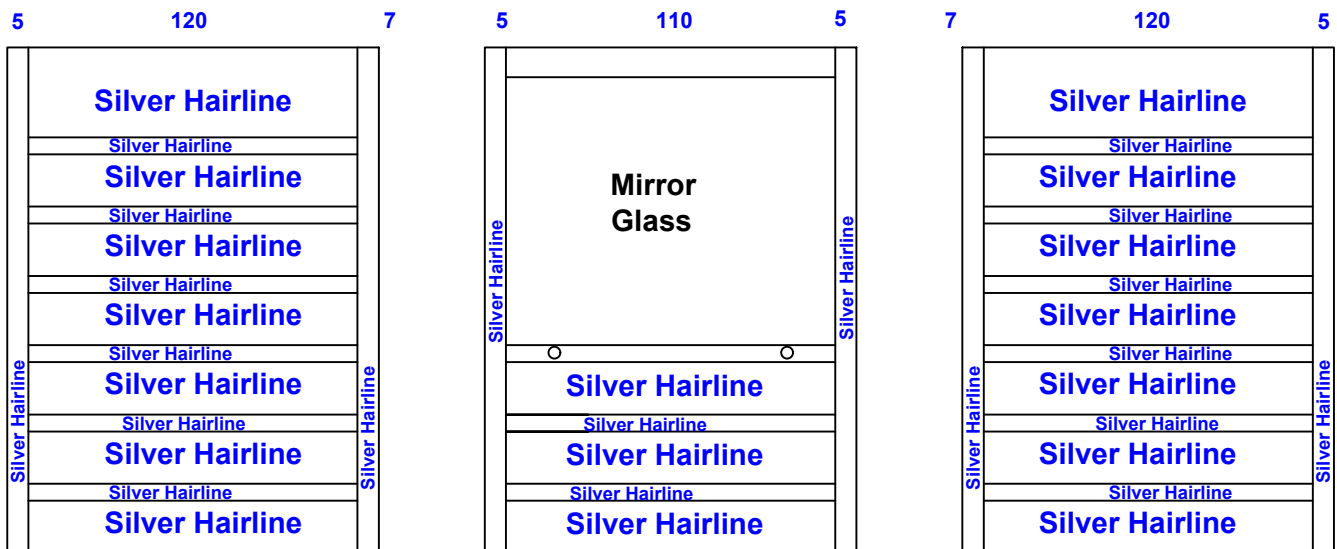

<b>Date</b> 13/08/2025		<b>Contract No.</b> 25080066	
<b>Company</b> Abjal الأجل		<b>Customer</b> ENG. Ahmad Bashamel مهندس احمد باشميل	
<b>Pit</b> 55	<b>Over High</b> 420	<b>Motor Type</b> GEM 630	
<b>Guide Rails</b>			
<b>Italy</b>		<b>China</b>	
		<b>OK</b>	

<b>Notes</b>	
1-	
2-	<b>Site Steel Structure</b>
3-	
4-	
5-	

Options				Stainless Steel		Steel			
Handrail	OK	LED		1.5 mm	3 mm	2 mm	G 1 mm	<p style="text-align: center;"><b>Silver Hairline</b></p>	
Photocell	OK	NO		<b>Marbel</b>					
<b>Wood</b>				Request		Done			
5 mm		Colour	PVC	Type	عماني رمادي الاتصال على عبد الهادي				
12 mm				Size	123.5x 131.5				
18 mm									