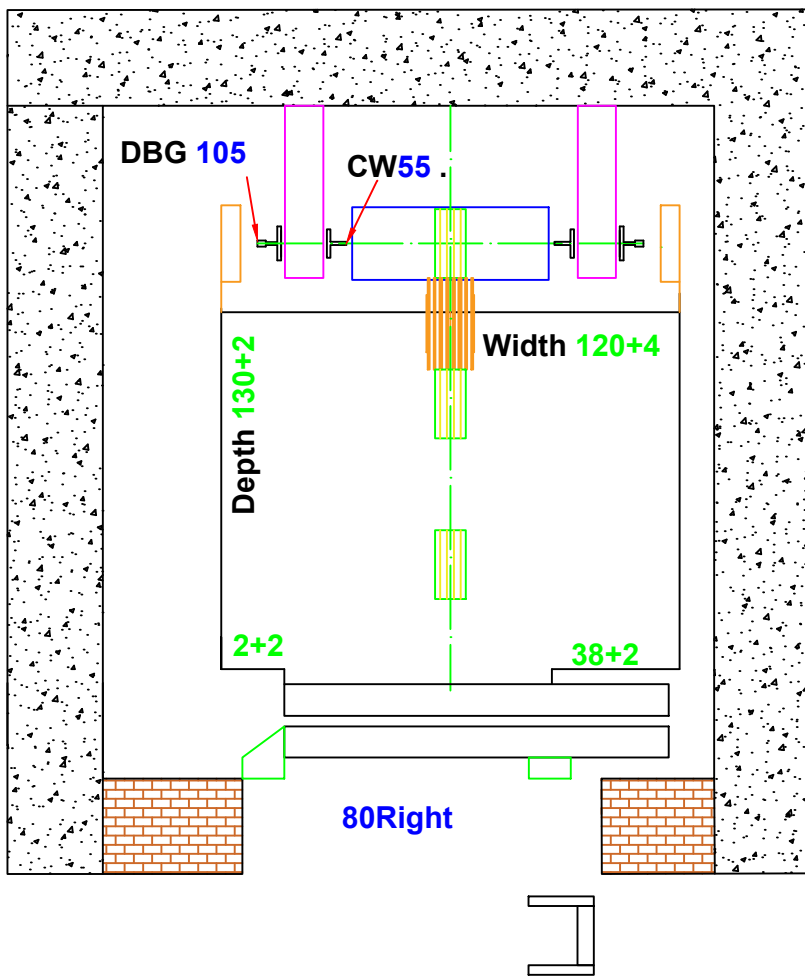

<b>Date</b> 13/08/2025		<b>Contract No.</b> 25080066	
<b>Company</b> Abjal الأجل		<b>Customer</b> ENG. Ahmad Bashamel مهندس احمد باشميل	
<b>Pit</b> 55	<b>Over High</b> 420	<b>Motor Type</b> GEM 630	
<b>Guide Rails</b>			
<b>Italy</b>		<b>China</b>	
		<b>OK</b>	

<b>Notes</b>	
1-	
2-	<b>Site Steel Structure</b>
3-	
4-	
5-	

Options				Stainless Steel		Steel			
Handrail	OK	LED		1.5 mm	3 mm	2 mm	G 1 mm	<p style="text-align: center;"><b>Silver Hairline</b></p>	
Photocell	OK	NO		<b>Marbel</b>					
<b>Wood</b>				Request		Done			
5 mm		Colour	PVC	Type	عماني رمادي الاتصال على عبد الهادي				
12 mm				Size	123.5x 131.5				
18 mm									