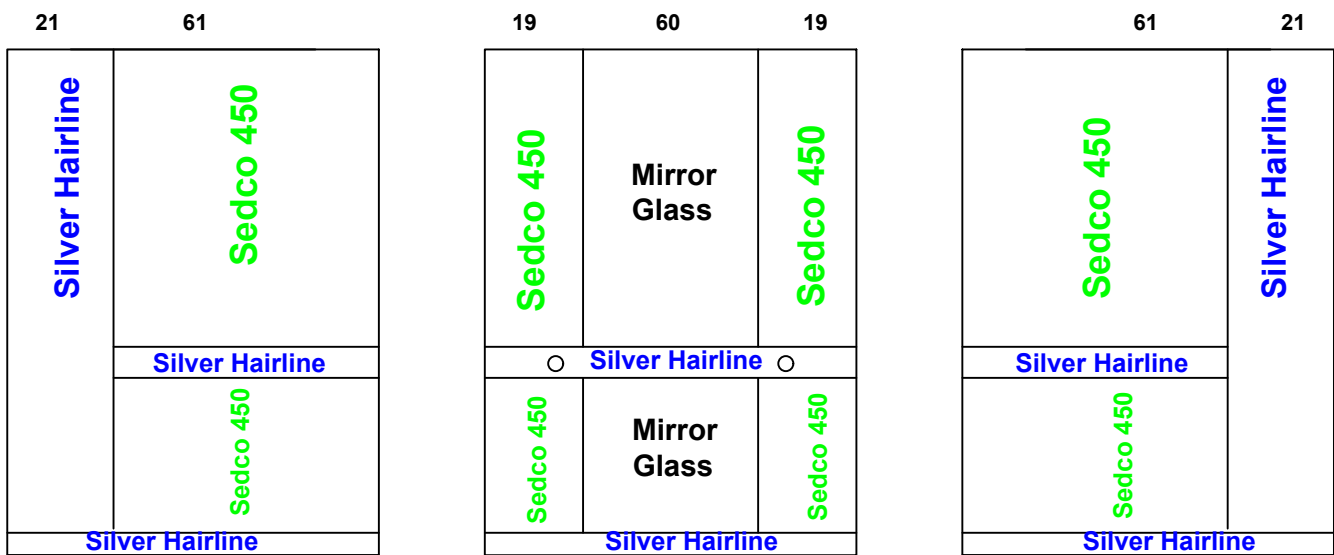

<b>Date</b> 04/09/2025		<b>Contract No.</b>
<b>Company</b> Saraya Najd سرايا نجد		<b>Customer</b> Al Rawabi 3 الروابي 3
<b>Pit</b> 100	<b>Over Hight</b> 400	<b>Motor Type</b> 450
<b>Guide Rails</b>		

<b>Notes</b>		
1-		
2-		
3-		
4-		
5-		

Options				Stainless Steel		Steel			
Handrail	OK	LED		1.5 mm	3 mm	2 mm	G 1 mm	 <b>Silver Hairline</b>	
Photocell	NO	NO		<b>Marbel</b>					
<b>Wood</b>				Request		Done			
5 mm		Colour	PVC	Type	جلاسي اسود				
12 mm		450		Size	81.5 * 101.5				
18 mm									