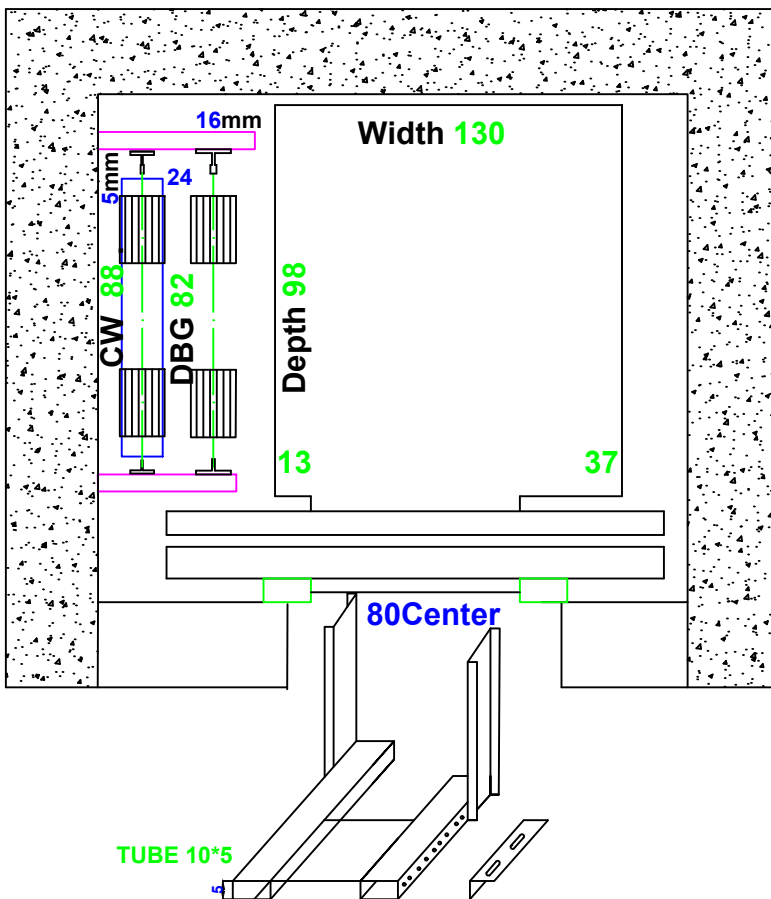

<b>Pit</b>	<b>Over Hight</b>	<b>Motor Type</b>
30	300	MONA 630KG

<b>Guide Rails</b>	
Italy	China
	OK

- Notes**
- 1- **cabin height 215cm**
  - 2- **chasis height 235cm**
  - 3- **C.W Height 220**
  - 4- **Tube 10\*5 Under Cabin**
  - 5- **Extension With Tube 10mm**

<b>Options</b>				<b>Stainless Steel</b>				<b>Steel</b>				<input type="checkbox"/> <input type="checkbox"/> <input type="checkbox"/> <input type="checkbox"/> Silver Hairline
Handrail	OK	LED		1.5 mm	3 mm	2 mm	G 1 mm	<b>Marbel</b>				
Photocell	OK	NO		<b>Request</b>				<b>Done</b>				
<b>Wood</b>				Type	ابيض معرق صناعي							
5 mm		Colour	PVC	Size	97.5x 129.5							
12 mm												
18 mm												