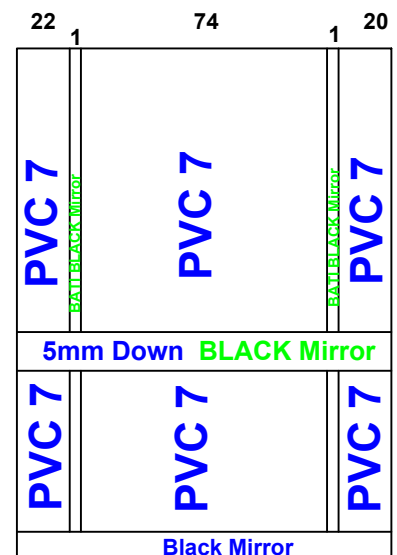

Date	Contract No.
2/11/2025	23090068

Company	Customer
AL Abjal الابجل	Emad Al Mezeal عماد المزيعيل

Pit	Over Hight	Motor Type
100	400	GEM 630KG

Guide Rails	
Italy	China
	OK

Notes
1-
2-
3-
4-
5-

<b>Options</b>				<b>Stainless Steel</b>				<b>Steel</b>				
Handrail	NO	LED		1.5 mm	3 mm	2 mm	G 1 mm					
Photocell	OK	OK						<b>Marbel</b>				
<b>Wood</b>								Request		Done		
5 mm		Colour	PVC					Type	كريم مارفيل اسباني			
12 mm			7					Size	117.5 * 129.5			