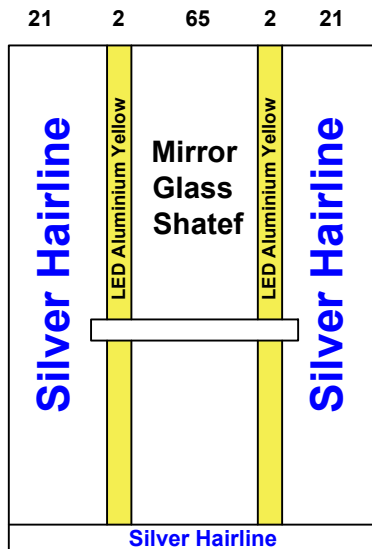

<b>Notes</b>		
1-		
2-		
3-		
4-		
5-		

<b>Options</b>			<b>Stainless Steel</b>		<b>Steel</b>		 <b>Silver Hairline</b>
Handrail	Ok	LED			1.5 mm	3 mm	
Photocell	NO	Ok					
<b>Wood</b>			<b>Marbel</b>				
5 mm		Colour	PVC	<b>Request</b>		<b>Done</b>	
12 mm		<b>833</b>		Type	كريم مارفيل صناعي		
18 mm				Size	<b>89.5 * 114.5</b>		