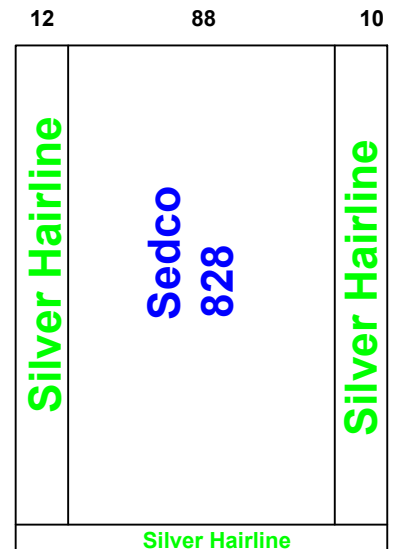

<b>Date</b> 09/11/2025		<b>Contract No.</b>
<b>Company</b> Shift Palace شفت پلاس		<b>Customer</b> Abo Ayed 2 ابو عايش 2
<b>Pit</b> 100	<b>Over Hight</b> 400	<b>Motor Type</b> Gearless 450
<b>Guide Rails</b>		
Italy		China

<b>Notes</b>		
1-		
2-		
3-		
4-		
5-		

Options				Stainless Steel		Steel				
Handrail	NO	LED		1.5 mm	3 mm	2 mm	G 1 mm			
Photocell	NO	OK		<b>Marbel</b>						
<b>Wood</b>				Request		Done				
5 mm		Colour	PVC	Type	كريم مافيل اسپاني					
12 mm		sedco		Size	102.5 * 109.5					
18 mm		828								