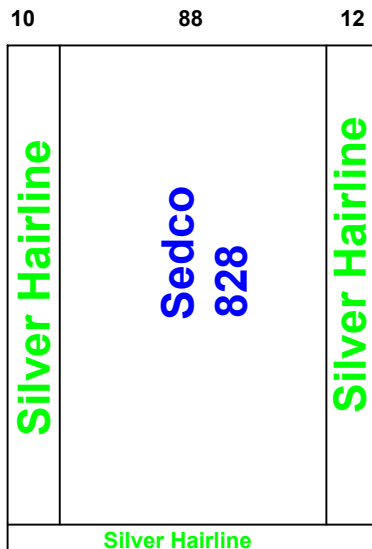

<b>Date</b> 09/11/2025		<b>Contract No.</b>
<b>Company</b> Shift Palace شفت پلاس		<b>Customer</b> Abo Ayed 2 ابو عايش 2
<b>Pit</b> 100	<b>Over Hight</b> 400	<b>Motor Type</b> Gearless 450
<b>Guide Rails</b>		
Italy		China

<b>Notes</b>		
1-		
2-		
3-		
4-		
5-		

Options				Stainless Steel		Steel				
Handrail	NO	LED		1.5 mm	3 mm	2 mm	G 1 mm			
Photocell	NO	OK		<b>Marbel</b>						
<b>Wood</b>				Request		Done				
5 mm		Colour	PVC	Type	كريم مافيل اسپاني					
12 mm		sedco		Size	102.5 * 109.5					
18 mm		828								