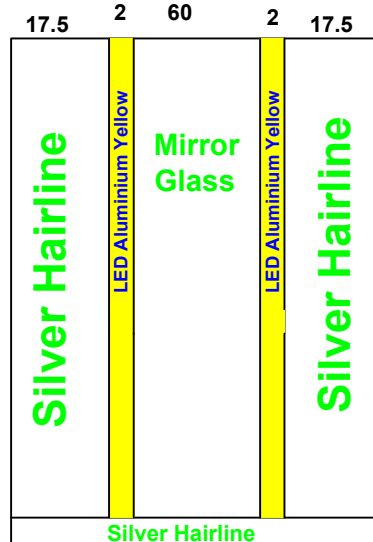

<b>Notes</b>		
1-		
2-		
3-		
4-		
5-		

Options				Stainless Steel		Steel				
Handrail	NO	LED		1.5 mm	3 mm	2 mm	G 1 mm			
Photocell	NO	OK		<b>Marbel</b>						
<b>Wood</b>				Request		Done				
5 mm		Colour	PVC	Type	كريم مافيل اسپاني					
12 mm		sedco		Size	102.5 * 109.5					
18 mm		828								