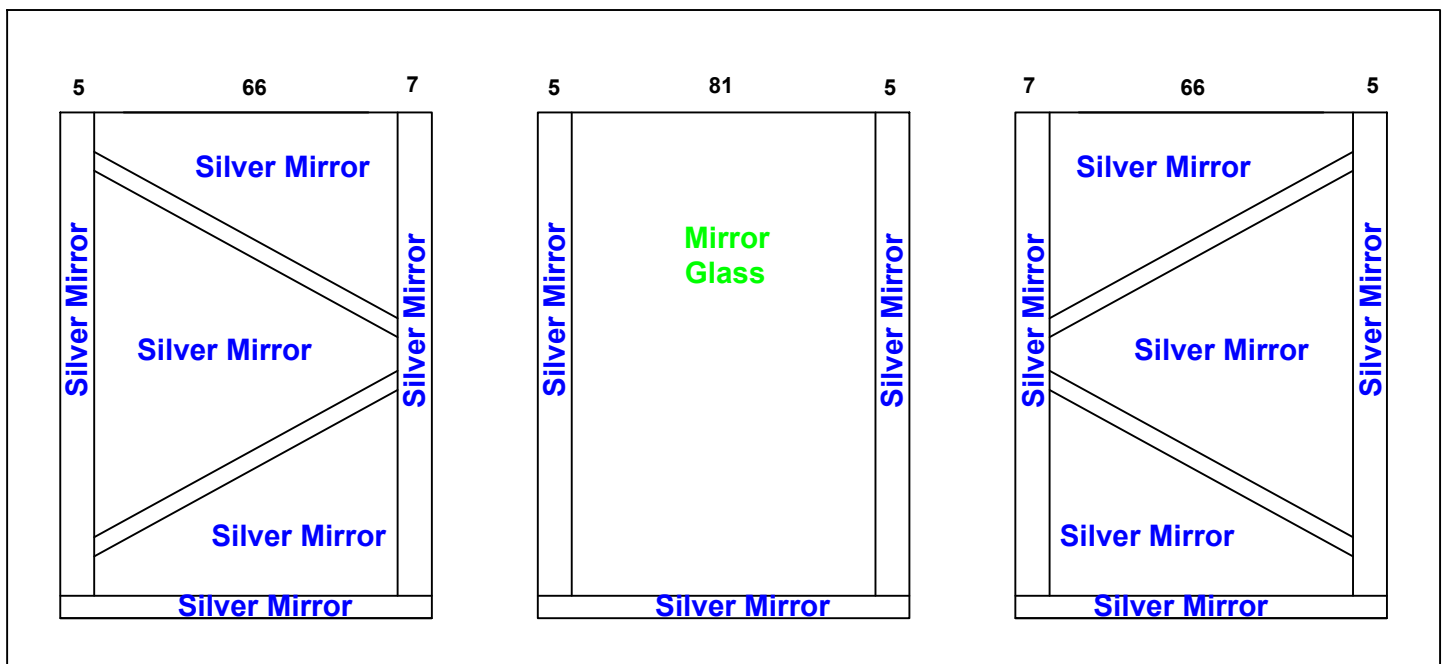

<b>Date</b> 15/11/2025		<b>Contract No.</b>
<b>Company</b> Shift Palace شفت بلاس		<b>Customer</b> Abo Fhad Al Byan 1 ابو فهد البيان 1
<b>Pit</b> 120	<b>Over Hight</b> 400	<b>Motor Type</b> MONA 450kg
<b>Guide Rails</b>		
<b>Italy</b>		<b>China</b>

**Notes**

- 1-
- 2-
- 3-
- 4-
- 5-

Options				Stainless Steel		Steel			
Handrail	NO	LED		1.5 mm	3 mm	2 mm	G 1 mm		
Photocell	NO	OK		<b>Marbel</b>				 <p>Silver Mirror</p>	
<b>Wood</b>			Request	Done					
5 mm		Colour	PVC	Type	كما الصورة				
12 mm				Size	77.5 * 94.5				
18 mm									