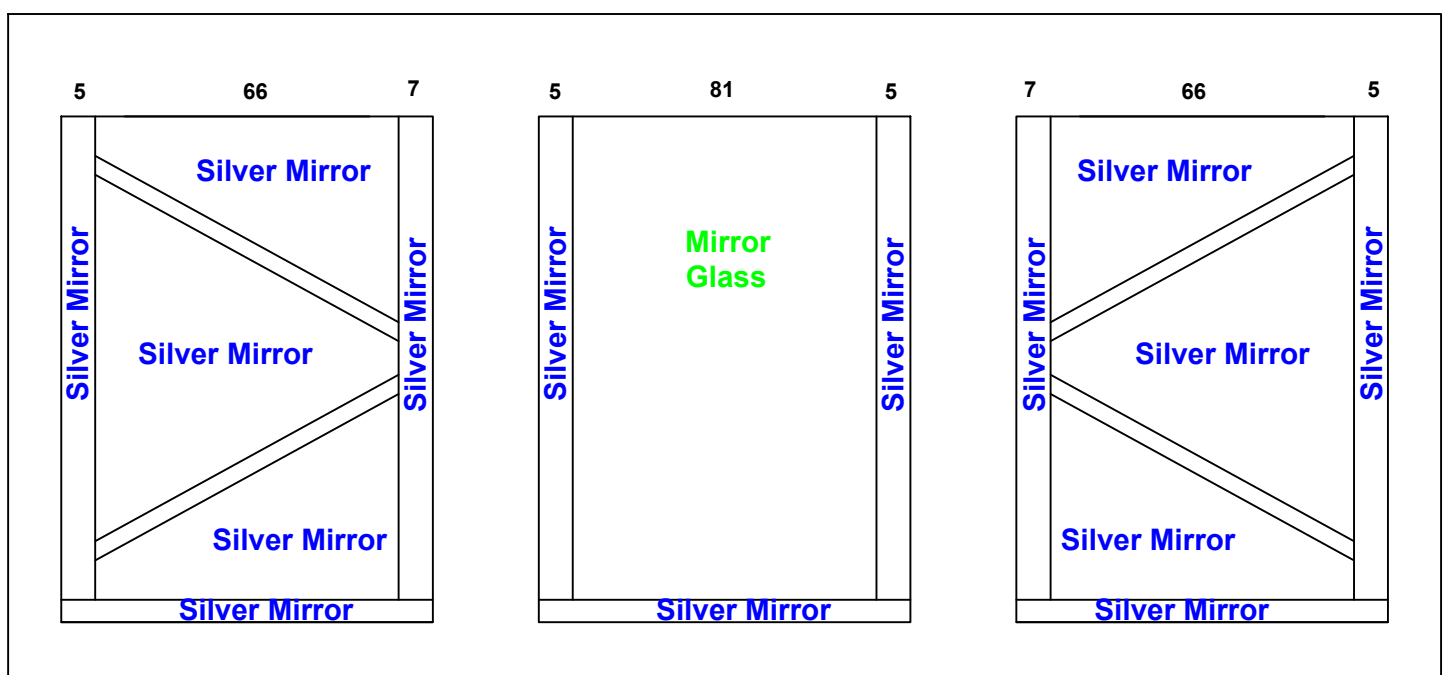

<b>Date</b> 15/11/2025		<b>Contract No.</b>
<b>Company</b> Shift Palace شفت پلاس		<b>Customer</b> Abo Fhad Al Byan 2 ابو فهد البيان 2
<b>Pit</b> 120	<b>Over Hight</b> 400	<b>Motor Type</b> MONA 450kg
<b>Guide Rails</b>		
<b>Italy</b>		<b>China</b>
<b>Notes</b>		
1-		
2-		
3-		
4-		
5-		

Options				Stainless Steel		Steel			
Handrail	<b>NO</b>	LED		1.5 mm	3 mm	2 mm	G 1 mm		
Photocell	<b>NO</b>	<b>OK</b>		<b>Marbel</b>					
<b>Wood</b>				Request		Done			
5 mm		Colour	PVC	Type	كما الصورة				
12 mm				Size	<b>77.5 * 94.5</b>				
18 mm				 Silver Mirror					