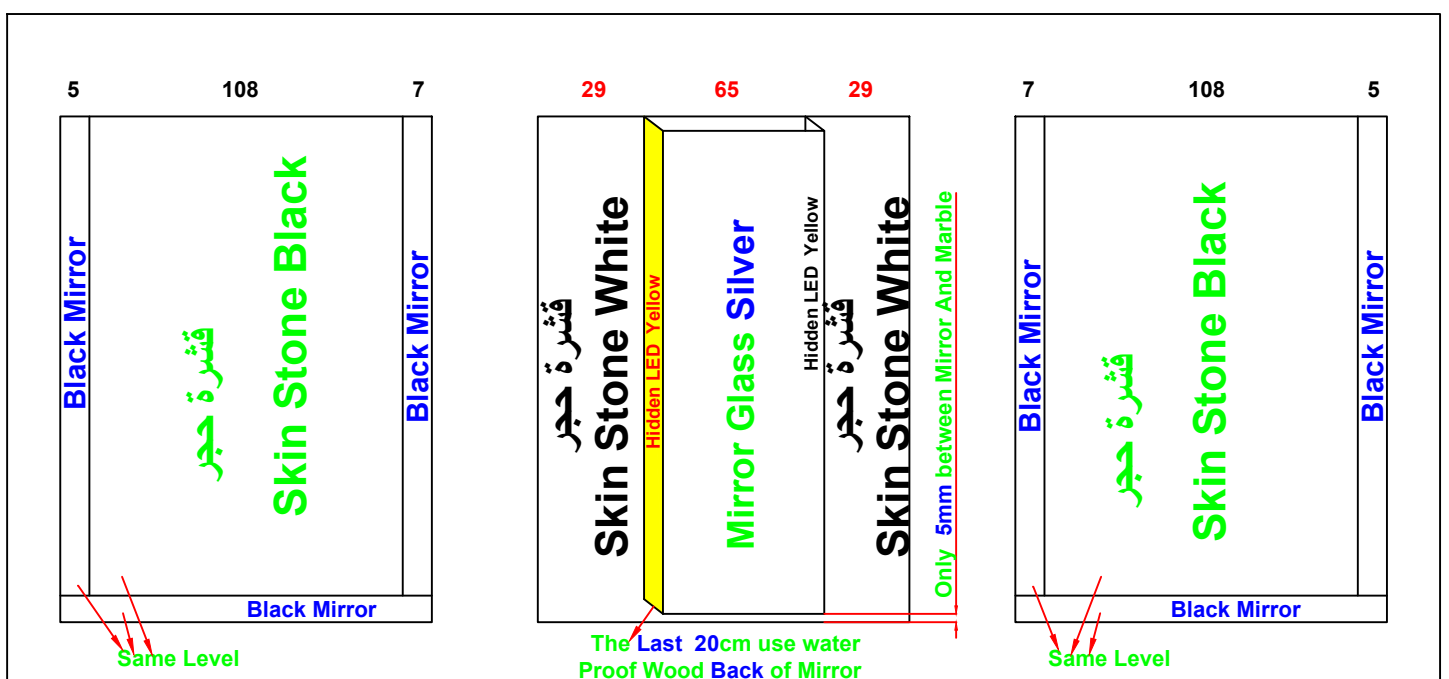

Date		Contract No.
19/11/2025		
Company		Customer
Meta ميتا		Wadea Al Yehya وديع اليحيى
Pit	Over Hight	Motor Type

Guide Rails		

- Notes
- 1- Flat Shoes 9mm
 - 2- All Pulley 18 cm
 - 3- ملاحظه تم تغيير مقاس المدخل لان سماكة الديكور 2 سم
 - 4-
 - 5-

Options		Stainless Steel		Steel		<p>Black Mirror</p>
Handrail	NO LED			1.5 mm	3 mm	
Photocell	NO OK					
Wood		Marbel		Request Done		
5 mm	Colour	PVC		Type	رمادي صناعي معرق ابيض	
12 mm				Size	119.5x 108.5	
18 mm						