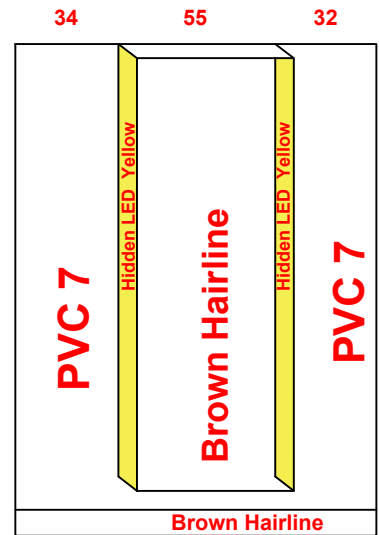

<b>Notes</b>		
1-		
2-		
3-		
4-		
5-		

<b>Options</b>		<b>Stainless Steel</b>		<b>Steel</b>				
Handrail	<b>OK</b> LED			1.5 mm	3 mm		2 mm	G 1 mm
Photocell	<b>NO</b> <b>OK</b>			<b>Marbel</b>				
<b>Wood</b>				<b>Request</b>			<b>Done</b>	
5 mm	Colour	PVC		Type	جري وود			
12 mm		<b>7</b>		Size	<b>117.5*109.5</b>			