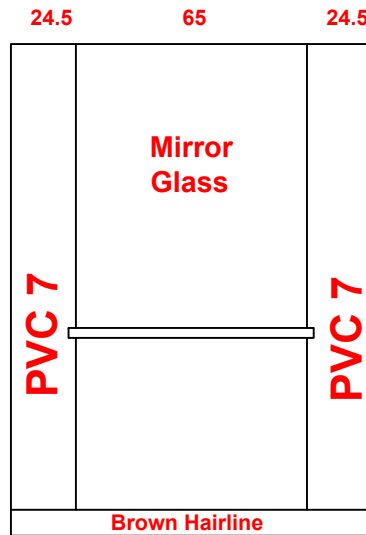

<b>Notes</b>		
1-		
2-		
3-		
4-		
5-		

<b>Options</b>		<b>Stainless Steel</b>		<b>Steel</b>				
Handrail	<b>OK</b> LED			1.5 mm	3 mm		2 mm	G 1 mm
Photocell	<b>NO</b> <b>OK</b>			<b>Marbel</b>				
<b>Wood</b>				<b>Request</b>			<b>Done</b>	
5 mm	Colour	PVC		Type	جري وود			
12 mm		<b>7</b>		Size	<b>117.5*109.5</b>			