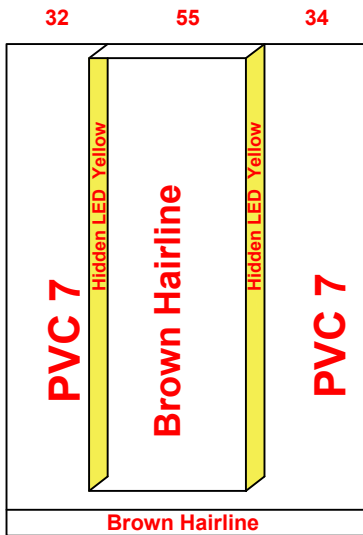

<b>Notes</b>		
1-		
2-		
3-		
4-		
5-		

<b>Options</b>		<b>Stainless Steel</b>		<b>Steel</b>				
Handrail	<b>OK</b> LED			1.5 mm	3 mm		2 mm	G 1 mm
Photocell	<b>NO</b> <b>OK</b>			<b>Marbel</b>				
<b>Wood</b>				<b>Request</b>			<b>Done</b>	
5 mm	Colour	PVC		Type	جري وود			
12 mm		<b>7</b>		Size	<b>117.5*109.5</b>			