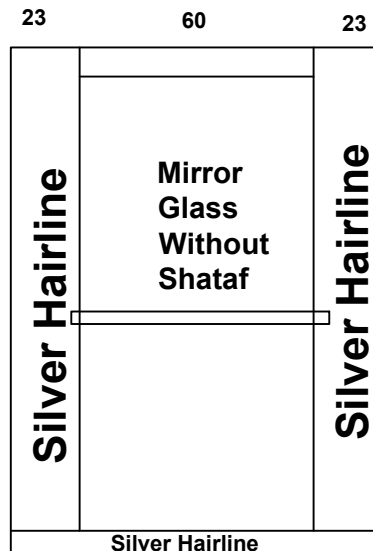

- Notes**
- 1- **Angle Under Cabin 10\*10**
  - 2- **Chasis Height 280cm**
  - 3- **C.W Chasis Height 280cm With Pulley**
  - 4-
  - 5-

<b>Options</b>		<b>Stainless Steel</b>	<b>Steel</b>				 <b>Silver Mirror</b>
<b>OKLED</b>			1.5 mm	3 mm	2 mm	G 1 mm	
<b>NO NO</b>			<b>Marbel</b>				
<b>Wood</b>			<b>Request</b>		<b>Done</b>		
	Colour	PVC	Type	ابيض صناعي ساده			
			Size	119.5x 109.5			