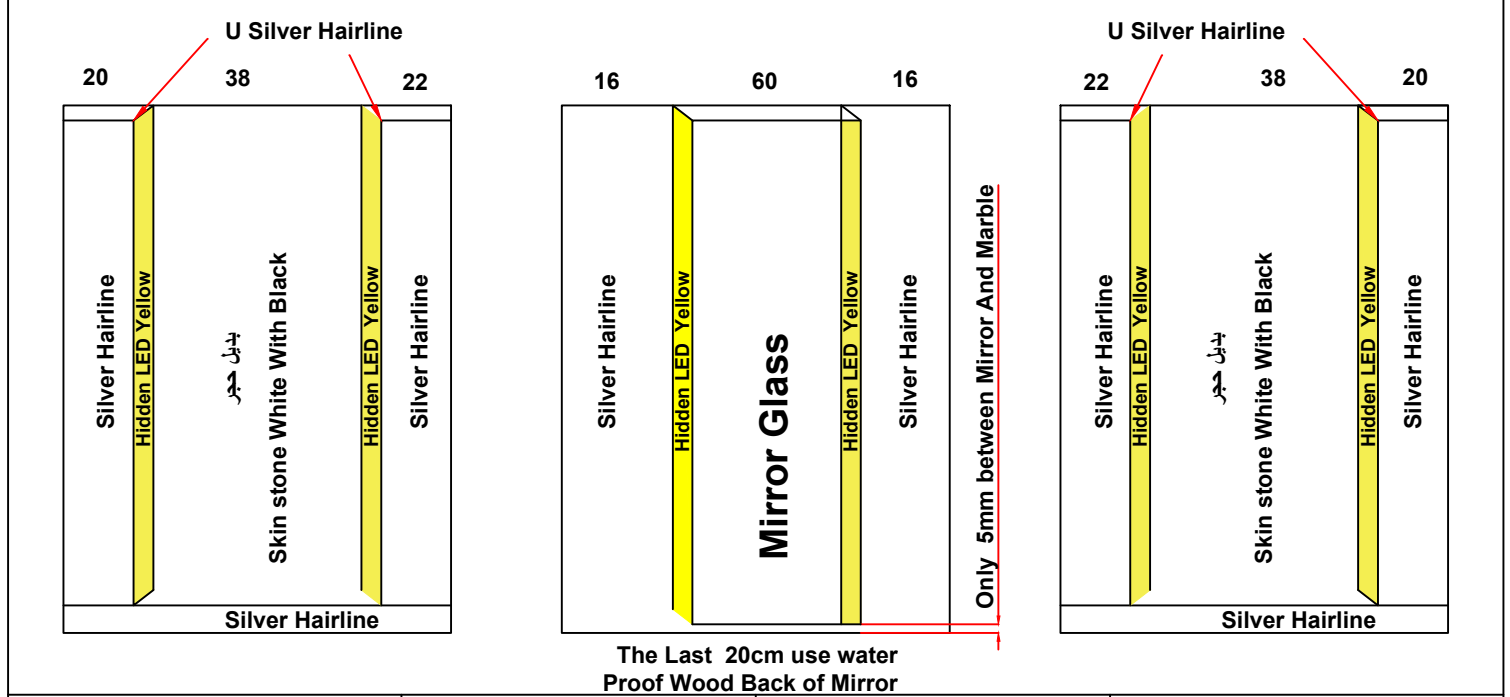

<b>Date</b>		<b>Contract No.</b>
09/11/2025		
<b>Company</b>		<b>Customer</b>
Kayan		Safa 8
كيان		مشروع الصفا 8
<b>Pit</b>	Over High	<b>Motor Type</b>
		450

<b>Guide Rails</b>	
Italy	China

- Notes**
- المداخل عند تجميع الكبينه واخذ المقاس من ارضية الكبينه الحديد
  - 
  - Entrance Later
  - 
  -

54  
49

The Last 20cm use water Proof Wood Back of Mirror

Options				Stainless Steel		Steel			
Handrail	No	LED		1.5 mm	3 mm	2 mm	G 1 mm	<p>Silver Hairline</p>	
Photocell		OK							
Wood				Marble					
5 mm		Colour	PVC	Request		Done			
12 mm				Type	ابيض صناعي ساده				
18 mm				Size	74.5x 99.5				