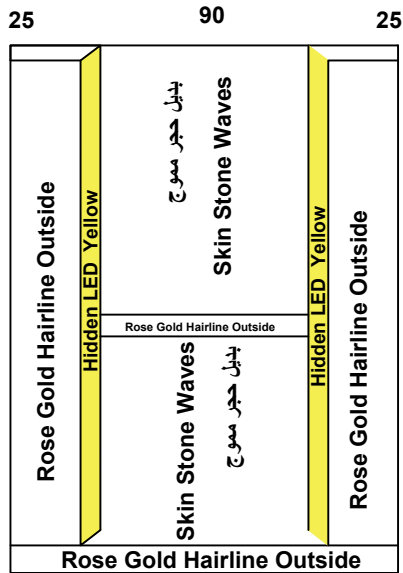

Date		Contract No.
26/11/2025		
Company		Customer
Kayan كيان		Al Shaya Erqah الشايح عرقه
Pit	Over Hight	Motor Type
		Gearless 630

Guide Rails	
Italy	China

- Notes**
- يوجد طاره مناولة اضافيه
 - المداخل عند تجميع الكبينه واخذ المقاس من ارضية الكبينه الحديد
 -
 -
 -

Options				Stainless Steel				Steel				
Handrail	No	LED						1.5 mm	3 mm	2 mm	G 1 mm	
Photocell		Ok						Marble				
Wood				Request				Done				
5 mm		Colour	PVC	Type	مرايا ابيض صناعي			140x 109.5				
12 mm				Size								
18 mm												