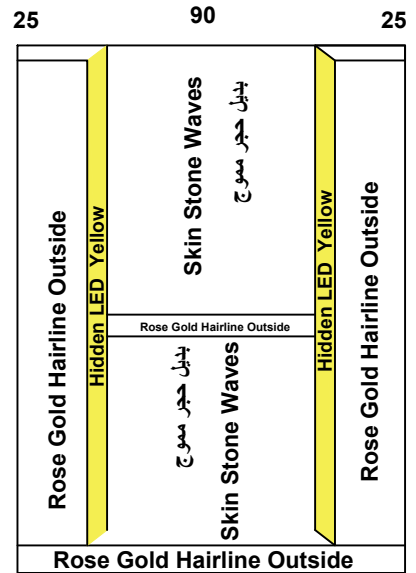

Date		Contract No.
26/11/2025		
Company		Customer
Kayan كيان		Al Shaya Erqah الشايح عرقه
Pit	Over Hight	Motor Type
		Gearless 630

Guide Rails	
Italy	China

- Notes**
- يوجد طاره مناولة اضافيه
 - المداخل عند تجميع الكبينه واخذ المقاس من ارضية الكبينه الحديد
 -
 -
 -

Options				Stainless Steel				Steel				
Handrail	No	LED						1.5 mm	3 mm	2 mm	G 1 mm	
Photocell		Ok						Marble				
Wood				Request				Done				
5 mm		Colour	PVC	Type	مرايا ابيض صناعي			140x 109.5				
12 mm				Size								
18 mm												