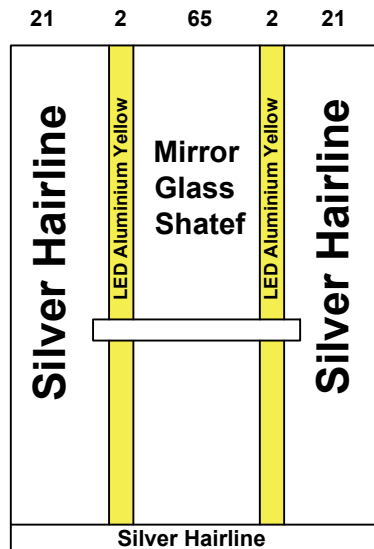

<b>Notes</b>		
1-		
2-		
3-		
4-		
5-		

<b>Options</b>				<b>Stainless Steel</b>				<b>Steel</b>				<p>Silver Hairline</p>
Handrail	Ok	LED						1.5 mm	3 mm	2 mm	G 1 mm	
Photocell	NO	Ok						<b>Marbel</b>				
<b>Wood</b>								<b>Request</b>		<b>Done</b>		
5 mm		Colour	PVC					Type	كريم مارفيل صناعي			
12 mm		833						Size	104.5 * 114.5			
18 mm												