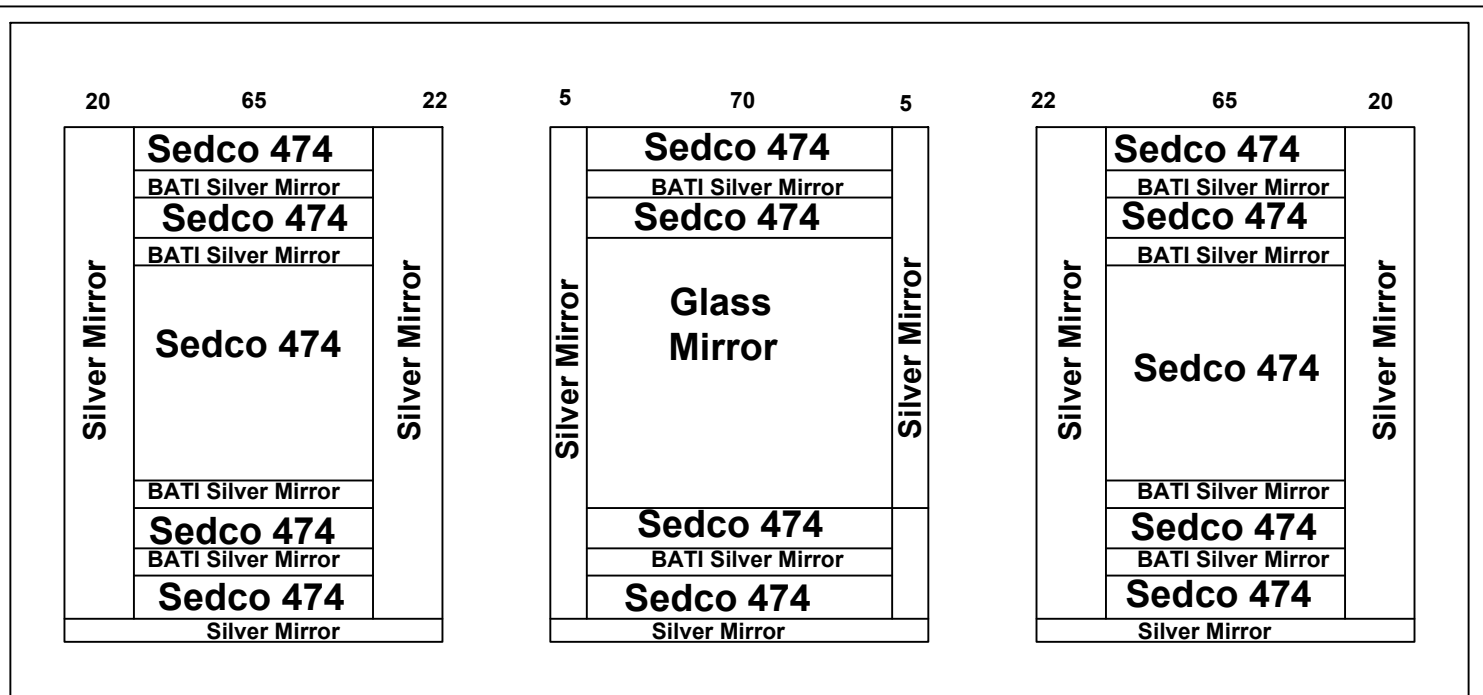

<b>Date</b>		<b>Contract No.</b>
04/12/2025		
<b>Company</b>		<b>Customer</b>
Shift Palace شفت بلاس		Abo Ibrahim 2 ابو ابراهيم 2
<b>Pit</b>	<b>Over Hight</b>	<b>Motor Type</b>
120	420	Gearless 450

<b>Guide Rails</b>	
<b>Italy</b>	<b>China</b>

- Notes**
- 1- **Entrance 3CM**
  - 2- **PHOTOCELL**
  - 3-
  - 4-
  - 5-

<b>Options</b>				<b>Stainless Steel</b>				<b>Steel</b>				 Silver Mirror
Handrail	No	LED		1.5 mm	3 mm	2 mm	G 1 mm	<b>Marble</b>				
Photocell	OK	No		<b>Request</b>								
<b>Wood</b>				<b>Type</b>				اميرادور اسپاني غامق				
5 mm		Colour	PVC	<b>Size</b>				83.5 * 106.5				
12 mm												
18 mm												