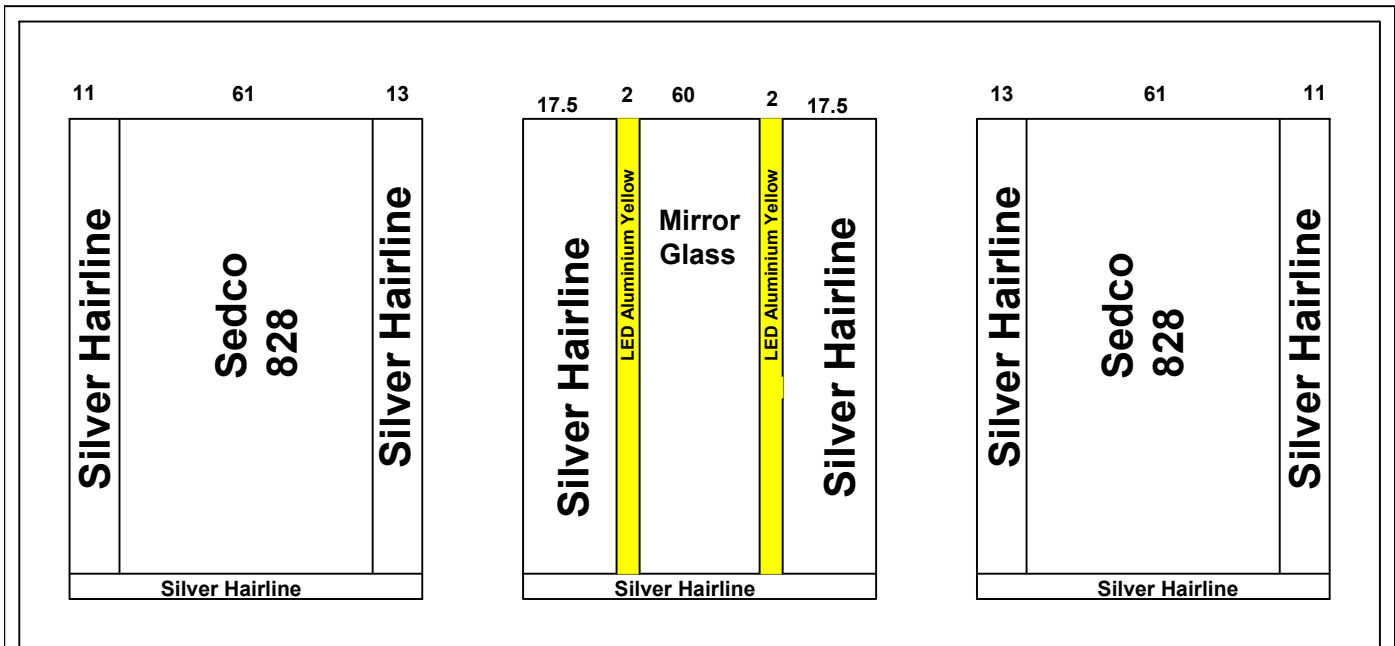

Date 10/12/2025		Contract No.
Company Shift Palace شفت پلاس		Customer Rowad Al Mabadi 1 رواد المباني 1
Pit 120	Over Hight 420	Motor Type Gearless
Guide Rails		
Italy		China
Notes		
1- Remove Decor Shift Plus Abo Majed 1		
2-		
3-		
4-		
5-		

Options				Stainless Steel				Steel					
Handrail	NO	LED						1.5 mm	3 mm	2 mm	G 1 mm		
Photocell	NO	OK											
Wood								Marbel					
5 mm		Colour	PVC					Request		Done			
12 mm		sedco 828		Type	كريم مافيل اسباني			Size	102.5 * 84.5				
18 mm								Silver Hairline					