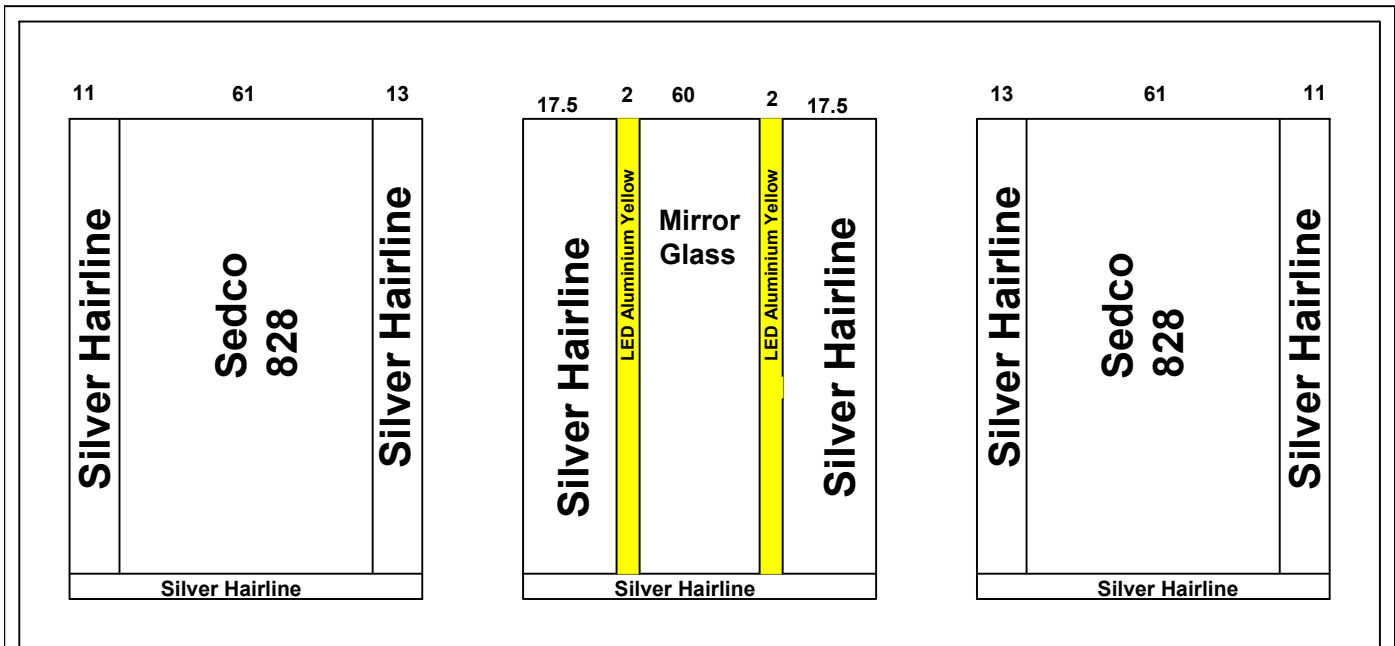

Date 10/12/2025		Contract No.
Company Shift Palace شفت پلاس		Customer Rowad Al Mabadi 2 رواد المباني 2
Pit 120	Over Hight 420	Motor Type Gearless
Guide Rails		
Italy		China
Notes		
1- Remove Decor Shift Plus Abo Majed 2		
2-		
3-		
4-		
5-		

Options				Stainless Steel				Steel				<p>Silver Hairline</p>
Handrail	NO	LED						1.5 mm	3 mm	2 mm	G 1 mm	
Photocell	NO	OK										
Wood												
5 mm		Colour	PVC									
12 mm		sedco										
18 mm		828		Request Done				Marbel				
				Type	كريم مافيل اسباني							
				Size	102.5 * 84.5							