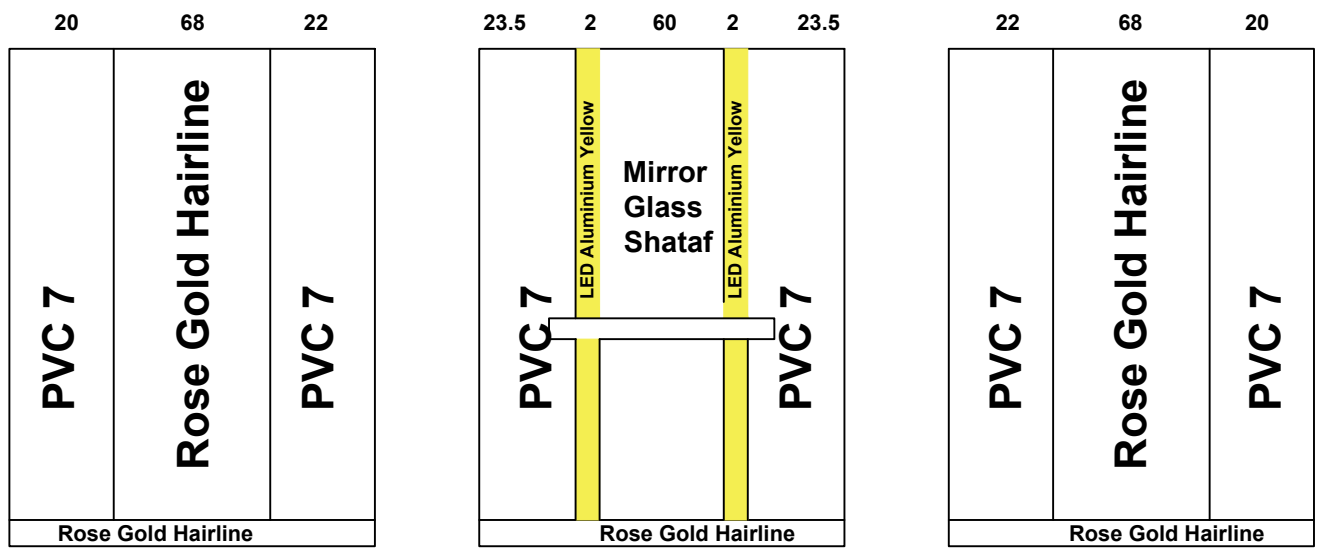

<b>Date</b>		<b>Contract No.</b>
20/01/2026		26010006
<b>Company</b>		<b>Customer</b>
الأبجل		Khaled Shaheen خالد شاهين
<b>Abjal</b>	<b>Pit</b>	<b>Motor Type</b>
	Over Hight	GEM 450
100	450	
<b>Guide Rails</b>		
<b>Italy</b>		<b>China</b>
		OK

- Notes**
- 1- **Emergency Cabin**
  - 2-
  - 3-
  - 4-
  - 5-

<b>Options</b>				<b>Stainless Steel</b>				<b>Steel</b>				
Handrail	Ok	LED						1.5 mm	3 mm	2 mm	G 1 mm	
Photocell	Ok	Ok						<b>Marble</b>				
<b>Wood</b>								<b>Request</b>				
5 mm		Colour	PVC	Type	كريم مافيل							
12 mm			7	Size	114.5x 109.5							
18 mm												