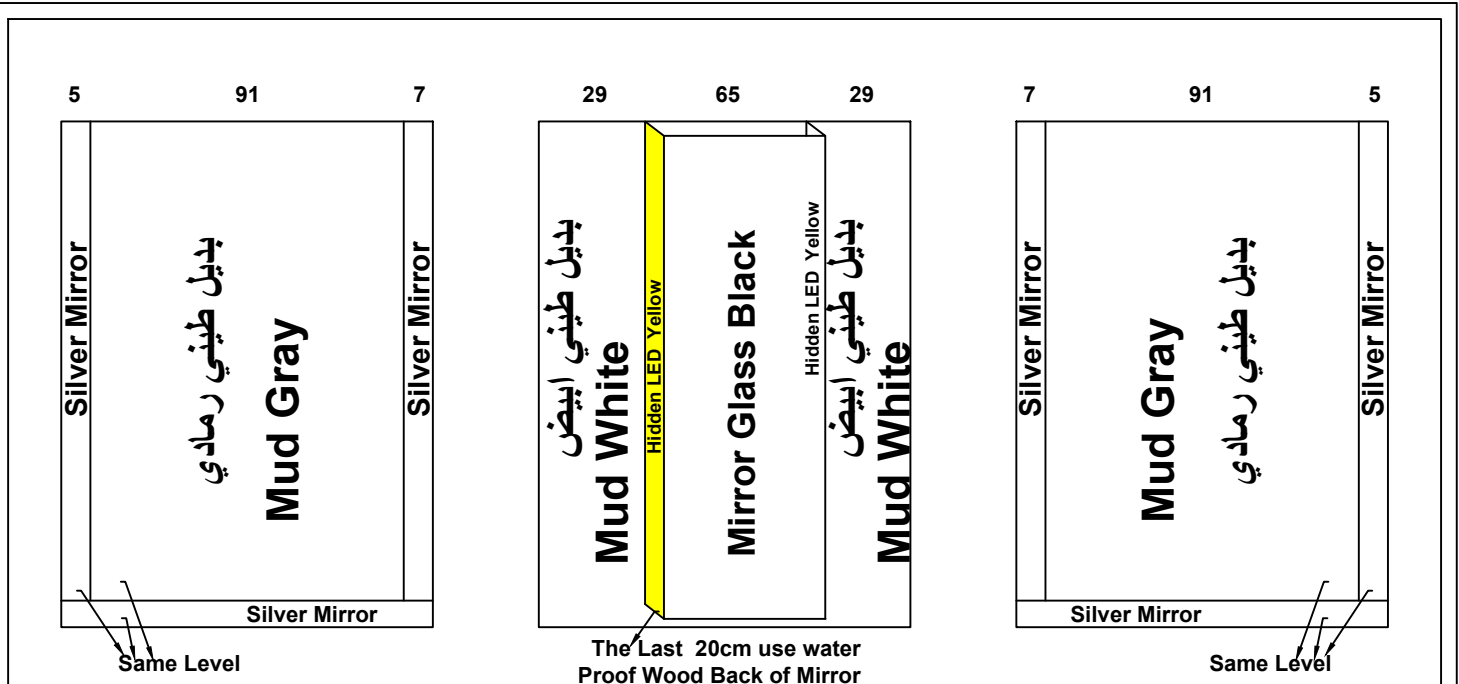

Date 21/01/2026		Contract No.
Company Shift Plus شفت پلاس		Customer New Namat 3 النمط الحديث 3
Pit 120	Over Hight 400	Motor Type Gearless
Guide Rails		

Notes
1-
2-
3-
4-
5-

Options		Stainless Steel		Steel		 Silver Mirror		
Handrail	NO LED			1.5 mm	3 mm		2 mm	G 1 mm
Photocell	NO OK			Marbel				
Wood				Request				
5 mm	Colour	PVC	Type	اريسكاتو بلاك جولد صناعي				
12 mm			Size	102.5x 114.5				
18 mm								