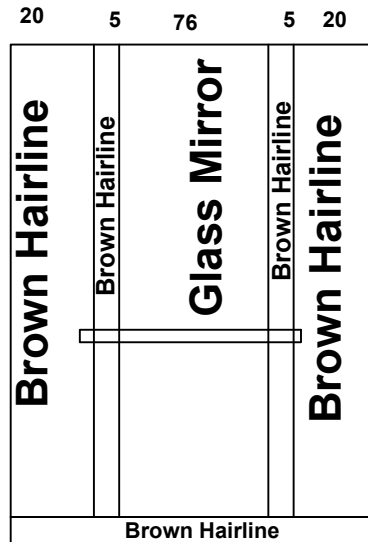

**Notes**

- 1-
- 2-
- 3-
- 4-
- 5-

<b>Options</b>			<b>Stainless Steel</b>		<b>Steel</b>		<p>Tube LED Yellow</p>
Handrail	OK	LED	1.5 mm	3 mm	2 mm	G 1 mm	
Photocell	OK	OK	<b>Marbel</b>				
<b>Wood</b>			<b>Request</b>		<b>Done</b>		
5 mm		Colour	PVC	Type	كريم مافيل اسباني		
12 mm				Size	129.5x 114.5		
18 mm							