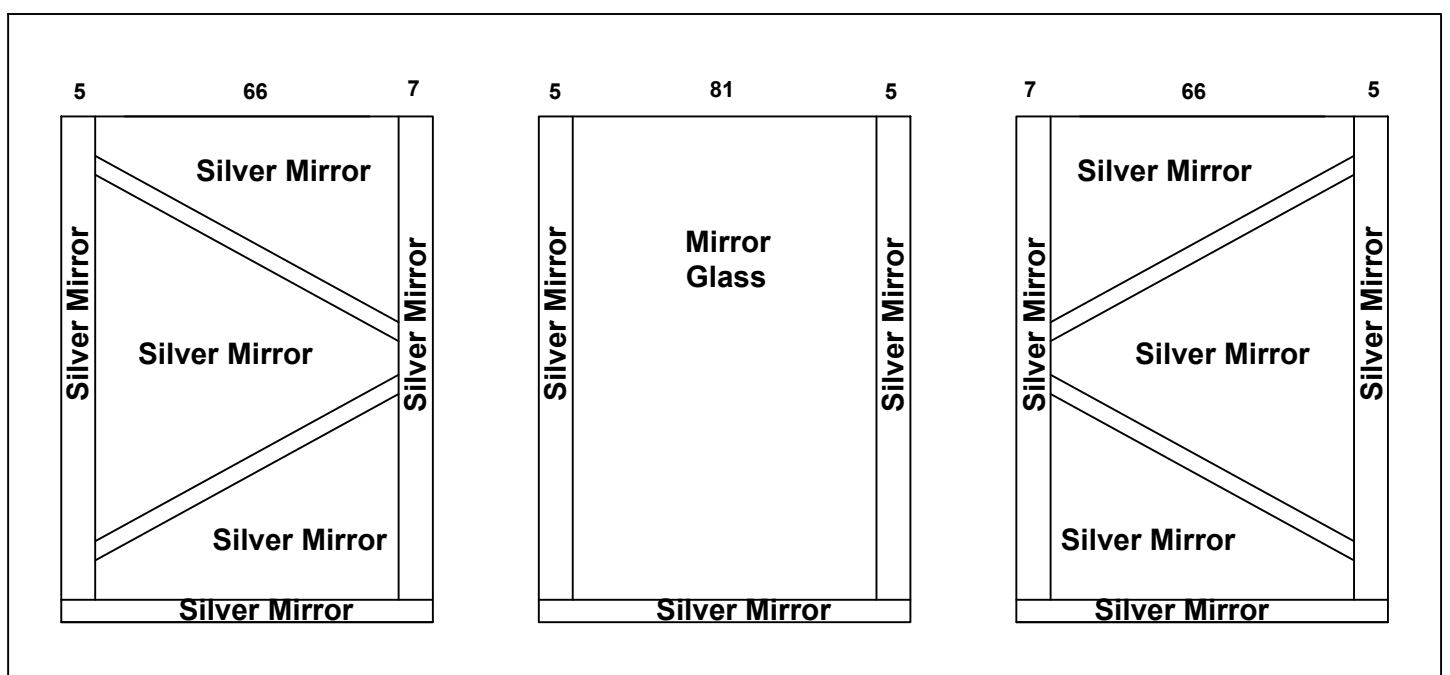

<b>Date</b>		<b>Contract No.</b>
31/01/2026		
<b>Company</b>		<b>Customer</b>
Shift Palace شفت بلاس		Al Qusaby Al Byan 1 القصيبي 1 البيان
<b>Pit</b>	<b>Over Hight</b>	<b>Motor Type</b>
120	400	MONA 450kg
<b>Guide Rails</b>		
<b>Italy</b>		<b>China</b>

<b>Notes</b>		
1-		
2-		
3-		
4-		
5-		

<b>Options</b>				<b>Stainless Steel</b>				<b>Steel</b>				 <p>Silver Mirror</p>
Handrail	NO	LED		1.5 mm	3 mm	2 mm	G 1 mm					
Photocell	NO	OK						<b>Marbel</b>				
<b>Wood</b>								<b>Request</b>		<b>Done</b>		
5 mm		Colour	PVC					Type	كريم مافيل صناعي			
12 mm								Size	77.5 * 94.5			
18 mm												