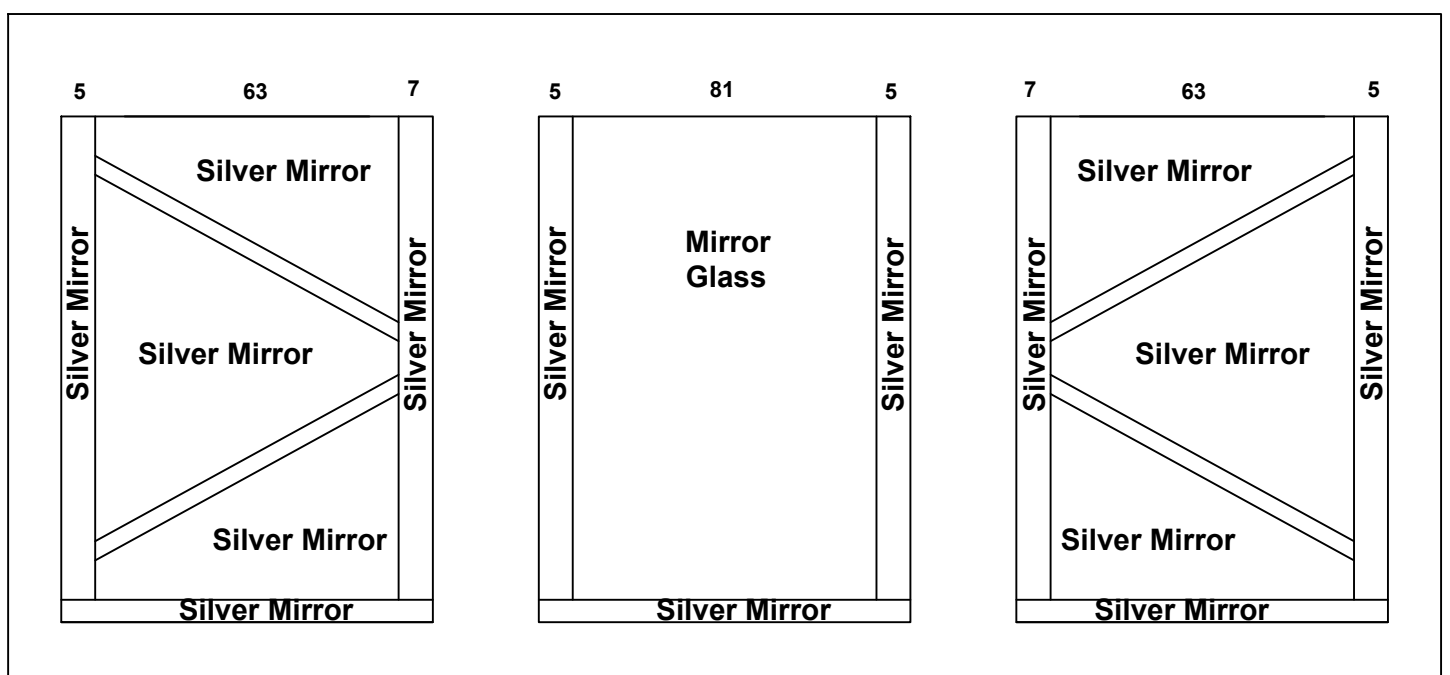

<b>Date</b> 31/01/2026		<b>Contract No.</b>
<b>Company</b> Shift Palace شفت پلاس		<b>Customer</b> Al Qusaby Al Byan 2 القصيبي 2 البيان
<b>Pit</b> 120	<b>Over Hight</b> 400	<b>Motor Type</b> MONA 450kg
<b>Guide Rails</b>		
<b>Italy</b>		<b>China</b>

**Notes**

- 1-
- 2-
- 3-
- 4-
- 5-

<b>Options</b>				<b>Stainless Steel</b>				<b>Steel</b>				 <b>Silver Mirror</b>
Handrail	<b>NO</b>	<b>LED</b>						1.5 mm	3 mm	2 mm	G 1 mm	
Photocell	<b>NO</b>	<b>OK</b>						<b>Marbel</b>				
<b>Wood</b>								<b>Request</b>		<b>Done</b>		
5 mm		Colour	PVC					Type	كريم مافيل صناعي			
12 mm								Size	<b>74.5 * 94.5</b>			