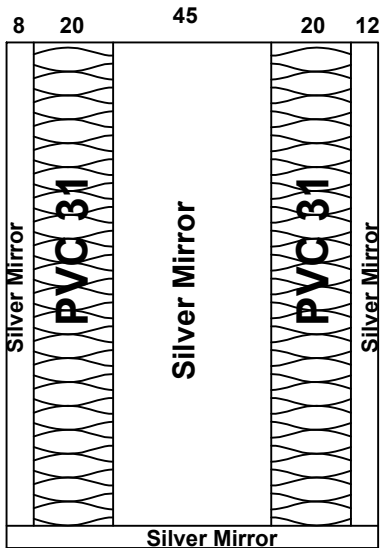

<b>Notes</b>	
1-	
2-	
3-	
4-	
5-	

<b>Options</b>				<b>Stainless Steel</b>				<b>Steel</b>				 <p>Silver Mirror</p>	
Handrail	NOLED							1.5 mm	3 mm	2 mm	G 1 mm		
Photocell	NO	OK							<b>Marbel</b>				
<b>Wood</b>								<b>Request</b>		<b>Done</b>			
5 mm		Colour	PVC					Type	إمبرادور اسباني غامق				
12 mm			<b>31</b>					Size	<b>109.5 x 104.5</b>				
18 mm													