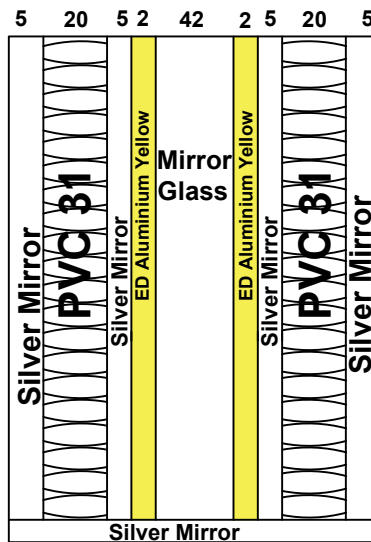

<b>Notes</b>	
1-	
2-	
3-	
4-	
5-	

<b>Options</b>				<b>Stainless Steel</b>				<b>Steel</b>				 <p>Silver Mirror</p>	
Handrail	NOLED							1.5 mm	3 mm	2 mm	G 1 mm		
Photocell	NO	OK							<b>Marbel</b>				
<b>Wood</b>								<b>Request</b>		<b>Done</b>			
5 mm		Colour	PVC					Type	إمبرادور اسباني غامق				
12 mm			<b>31</b>					Size	<b>109.5 x 104.5</b>				
18 mm													