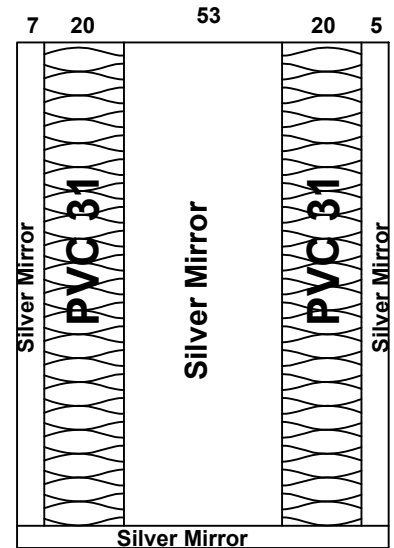

<b>Notes</b>	
1-	
2-	
3-	
4-	
5-	

<b>Options</b>				<b>Stainless Steel</b>				<b>Steel</b>				 <p>Silver Mirror</p>	
Handrail	NOLED							1.5 mm	3 mm	2 mm	G 1 mm		
Photocell	NO	OK							<b>Marbel</b>				
<b>Wood</b>								<b>Request</b>		<b>Done</b>			
5 mm		Colour	PVC					Type	إمبرادور اسباني غامق				
12 mm			<b>31</b>					Size	<b>109.5 x 104.5</b>				
18 mm													