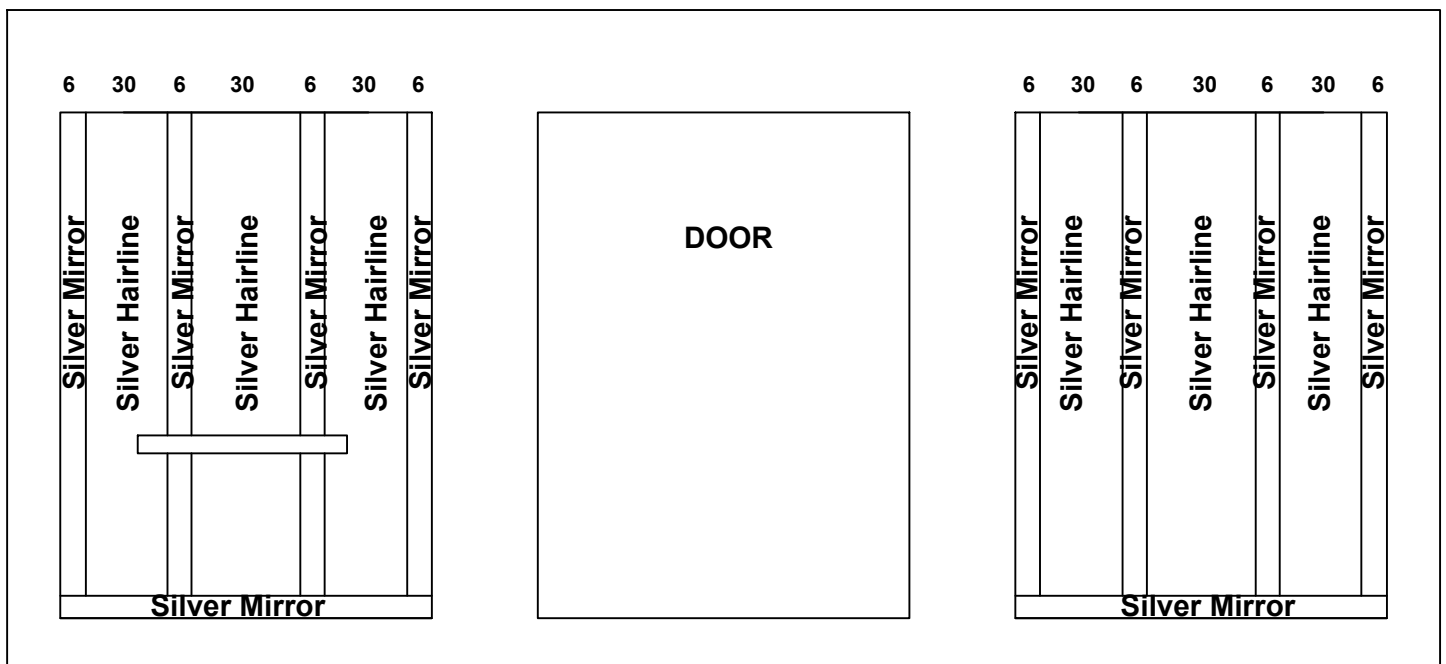

- Notes**
- 1- **Normal Shoes**
  - 2-
  - 3-
  - 4-
  - 5-

<b>Options</b>				<b>Stainless Steel</b>				<b>Steel</b>				 <b>Silver Mirror</b>	
Handrail	<b>OKLED</b>							1.5 mm	3 mm	2 mm	G 1 mm		
Photocell	<b>NO</b>	<b>NO</b>						<b>Marbel</b>					<b>Request</b>
<b>Wood</b>													Type
5 mm		Colour	PVC					<b>Size</b>		<b>129.5 x 114</b>			
12 mm													
18 mm													