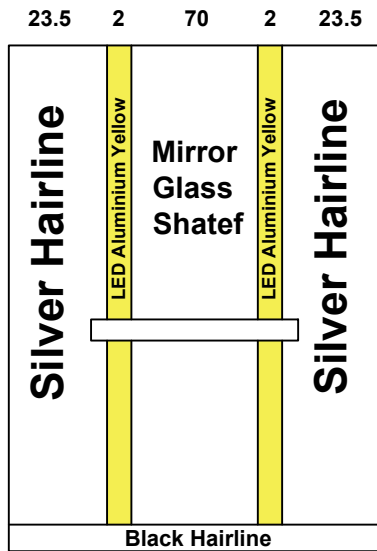

**Notes**

- 1-
- 2-
- 3-
- 4-
- 5-

<b>Options</b>				<b>Stainless Steel</b>				<b>Steel</b>				
Handrail	Ok	LED						1.5 mm	3 mm	2 mm	G 1 mm	
Photocell	NO	Ok						<b>Marbel</b>				
<b>Wood</b>								<b>Request</b>				
5 mm		Colour	PVC					Type	الاتصال على العميل			
12 mm								Size	124.5 * 104*5			
18 mm												