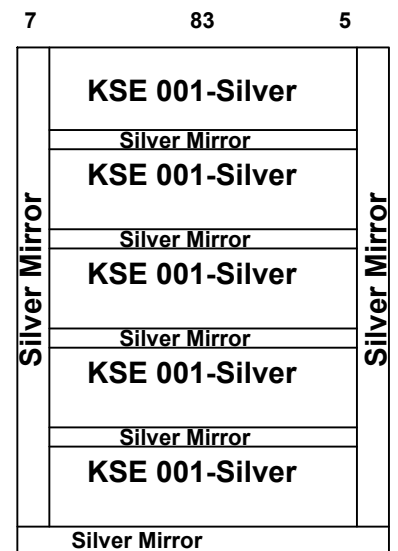

Date		Contract No.
11/03/2025		
Company		Customer
Delta		Hasan Al Qahtani
دلتا		حسن الفحطاني
Pit	Over Hight	Motor Type
100	380	GEM 450kg
Guide Rails		
Italy		China

Notes		
1-		
2-		
3-		
4-		
5-		

Options		Stainless Steel		Steel				 <p>Silver Mirror مراجعة صورة السقف</p>
Handrail	OK LED			1.5 mm	3 mm	2 mm	G 1 mm	
Photocell	NO NO			Marbel				
Wood				Request				
	Colour	PVC		Type	ابيض صناعي معرق خفيف			
				Size	94.5x 114.5			