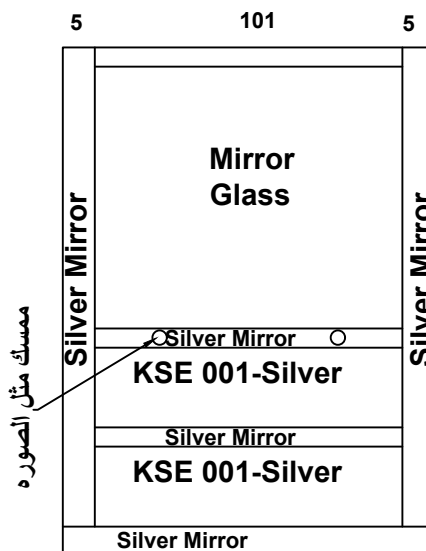

Date		Contract No.
11/03/2025		
Company		Customer
Delta		Hasan Al Qahtani
دلتا		حسن الفحطاني
Pit	Over Hight	Motor Type
100	380	GEM 450kg
Guide Rails		
Italy		China

Notes		
1-		
2-		
3-		
4-		
5-		

Options		Stainless Steel		Steel				 <p>Silver Mirror مراجعة صورة السقف</p>
Handrail	OK LED			1.5 mm	3 mm	2 mm	G 1 mm	
Photocell	NO NO			Marbel				
Wood				Request				
	Colour	PVC		Type	ابيض صناعي معرق خفيف			
				Size	94.5x 114.5			