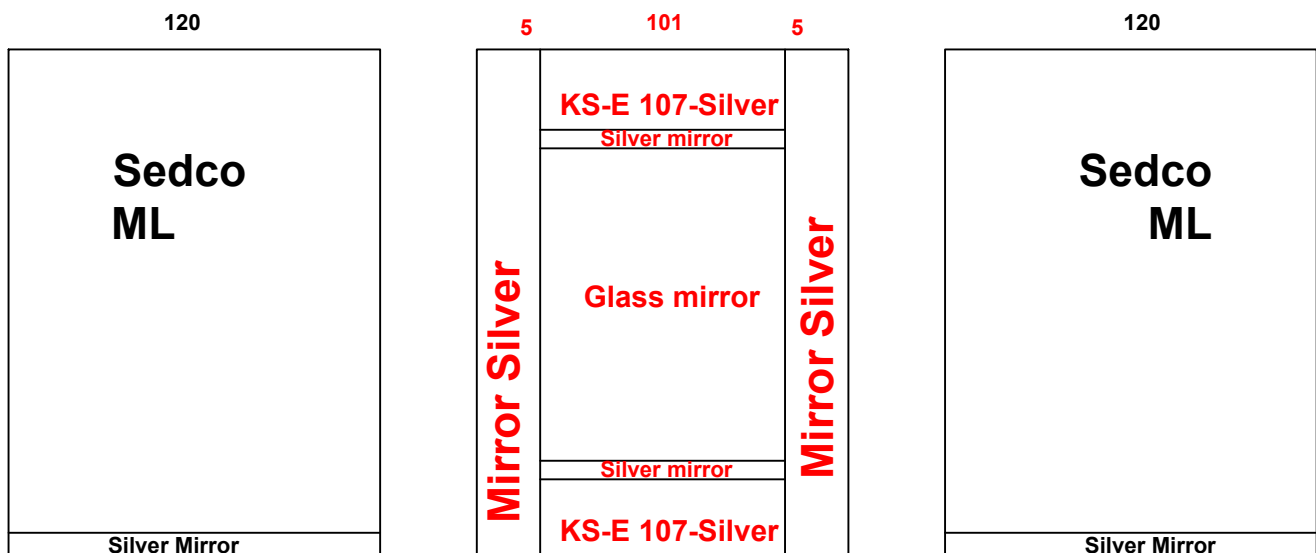

<b>Date</b>		<b>Contract No.</b>
14/3/2026		
<b>Company</b>		<b>Customer</b>
Dream		Al Sebait
دریم		السبيت
<b>Pit</b>	<b>Over Hight</b>	<b>Motor Type</b>
120	400	450kg
<b>Guide Rails</b>		
Italy		

<b>Notes</b>
1- <b>Big Balancing</b>
2-
3-
4-
5-

<b>Options</b>				<b>Stainless Steel</b>		<b>Steel</b>				
Handrail	<b>NO LED</b>					1.5 mm	3 mm	2 mm	G 1 mm	 <p><b>Sedco ML</b></p>
Photocell	NO	NO				<b>Marble</b>				
<b>Wood</b>				<b>Request</b>		<b>Done</b>				
5 mm		Colour	PVC	Type	جلاکسي اسود					
12 mm		<b>Sedco ML</b>		Size	<b>119.5 * 114.5</b>					
18 mm										