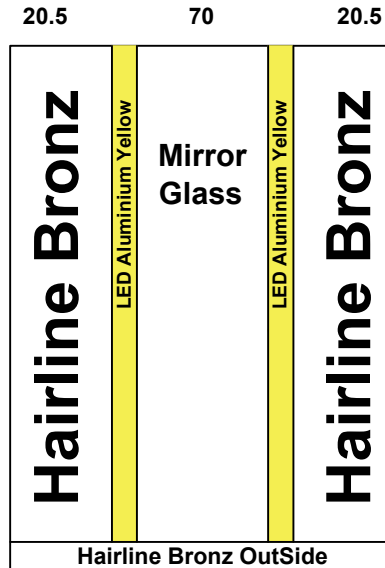

- Notes**
- 1-
  - 2-
  - 3-
  - 4-
  - 5-

<b>Options</b>		<b>Stainless Steel</b>		<b>Steel</b>				
Handrail	NO LED			1.5 mm	3 mm	2 mm	G 1 mm	
Photocell	NO OK			<b>Marbel</b>				
<b>Wood</b>				<b>Request</b>		<b>Done</b>		
5 mm	Colour	PVC		Type	اريسكاتو صناعي			
12 mm		<b>41</b>		Size	<b>114.5 x 89.5</b>			