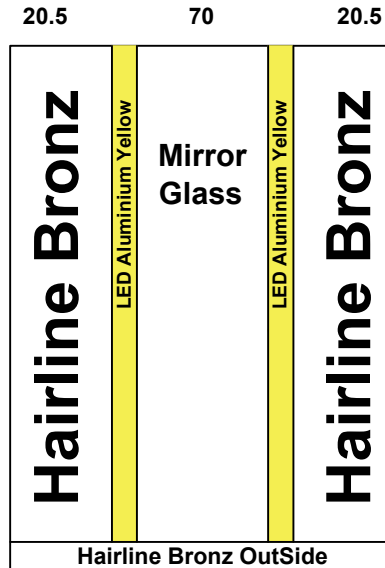

Date 23/03/2026		Contract No.
Company Shift Palace شفت بلاس		Customer Rawasy Al Remal 2 راواسي الرمال 2
Pit 100	Over Hight 400	Motor Type Gearless

Guide Rails	
Italy	China

- Notes**
- 1-
 - 2-
 - 3-
 - 4-
 - 5-

Options		Stainless Steel		Steel				
Handrail	NO LED			1.5 mm	3 mm	2 mm	G 1 mm	
Photocell	NO OK			Marbel				
Wood				Request		Done		
5 mm	Colour	PVC		Type	اريسكاتو صناعي			
12 mm		41		Size	114.5 x 89.5			