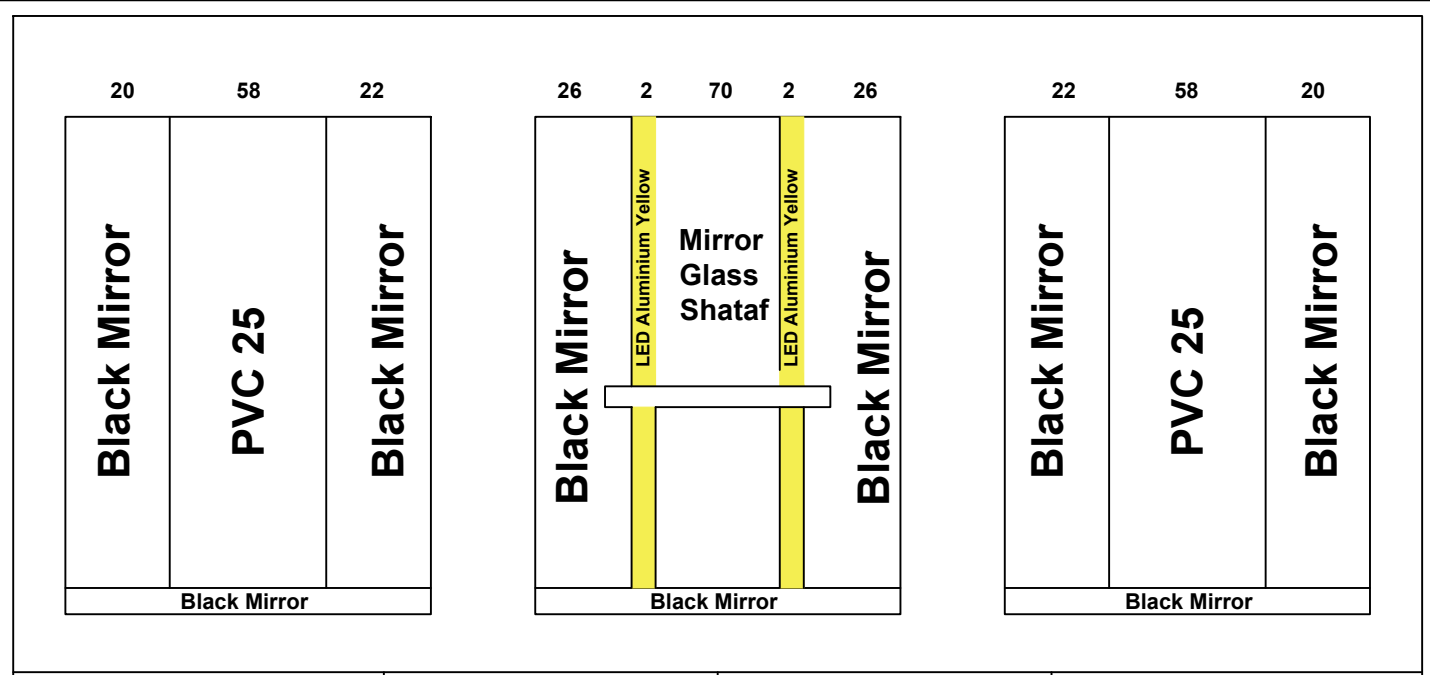

<b>Date</b>		<b>Contract No.</b>
30/03/2026		26030020
<b>Company</b>		<b>Customer</b>
الأبجل		Sultan Al Rasis سلطان الرصيص
<b>Abjal</b>	الأبجل	<b>Motor Type</b>
<b>Pit</b>	Over Hight	<b>Motor Type</b>
100	337	Zehlic Abbeg 450
<b>Guide Rails</b>		
<b>Italy</b>		<b>China</b>
		OK

- Notes**
- 1- **Emergency Cabin**
  - 2- **Cabin Height 215**
  - 3- **Chasis Height 275**
  - 4- **C.W .Chasis Height 275**
  - 5-

<b>Options</b>			<b>Stainless Steel</b>		<b>Steel</b>				
Handrail	Ok	LED			1.5 mm	3 mm	2 mm	G 1 mm	
Photocell	Ok	Ok			<b>Marble</b>				
<b>Wood</b>					<b>Request</b>		<b>Done</b>		
5 mm		Colour	PVC		Type	كريم مافيل اسباني			
12 mm			25		Size	97.5x 129.5			
18 mm									