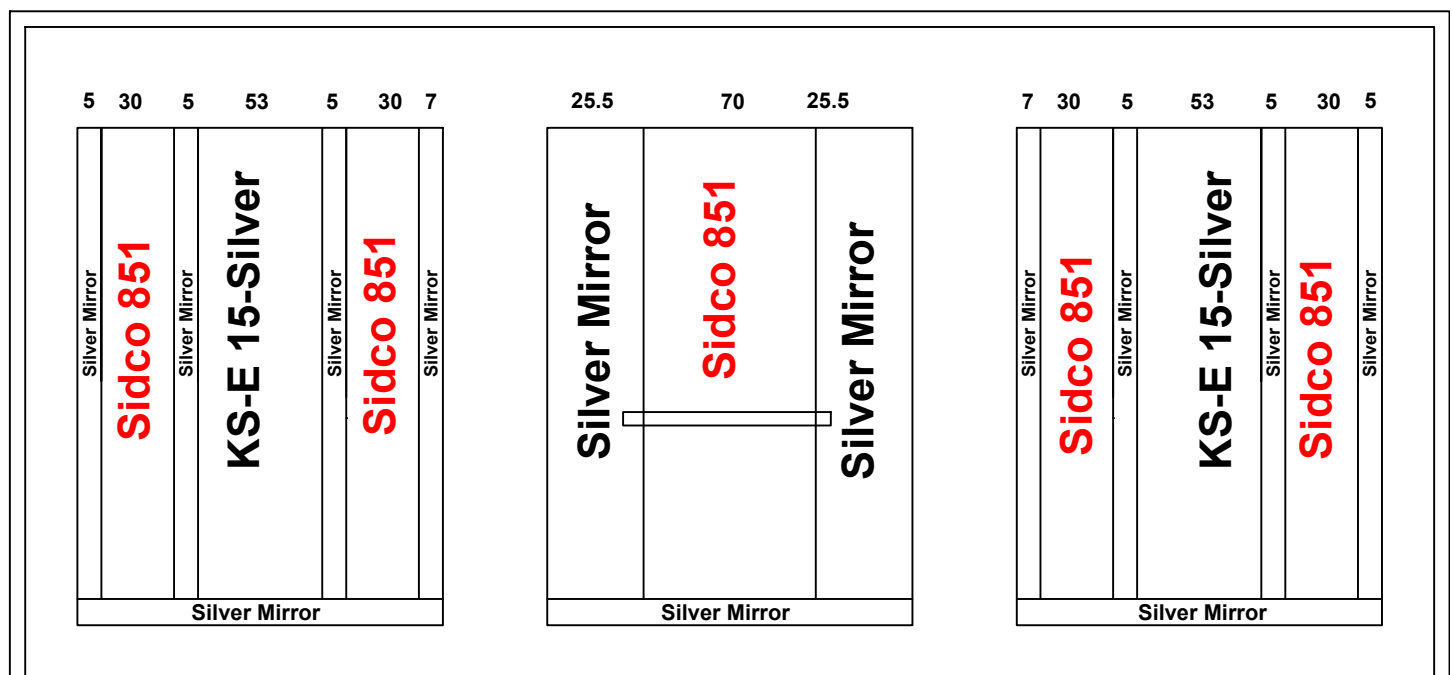

<b>Date</b>		<b>Contract No.</b>	
31/03/2026			
<b>Company</b>		<b>Customer</b>	
Wafa		Blue Bird	
وفا		بلو بېرد	
<b>Pit</b>	<b>Over Hight</b>	<b>Motor Type</b>	
		Gearless 630KG	
<b>Guide Rails</b>			

- Notes**
- 1-
  - 2-
  - 3-
  - 4-
  - 5-

<b>Options</b>			<b>Stainless Steel</b>		<b>Steel</b>				 <b>Silver Mirror</b>
Handrail	Ok	LED			1.5 mm	3 mm	2 mm	G 1 mm	
Photocell	NO	Ok							
<b>Wood</b>									
5 mm		Colour			PVC				
12 mm		sidco 851							
18 mm									
					<b>Marble</b>				
					<b>Request</b>		<b>Done</b>		
					Type	کريم مارفيل اسپتاني			
					Size	124.5x 134.5			