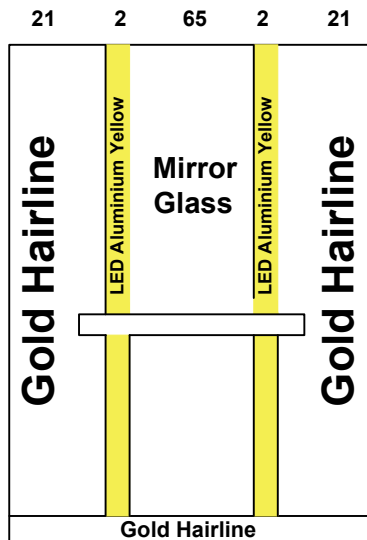

<b>Date</b> 12/04/2026		<b>Contract No.</b>
<b>Company</b> Shift Palace شفت پلاس		<b>Customer</b> Romoz Al Saadah 3 رموز السعاده 3
<b>Pit</b> 120	<b>Over Hight</b> 400	<b>Motor Type</b> Gearless

<b>Guide Rails</b>	
<b>Italy</b>	<b>China</b>

<b>Notes</b>
1-
2-
3-
4-
5-

<b>Options</b>				<b>Stainless Steel</b>				<b>Steel</b>				
Handrail	Ok	LED						1.5 mm	3 mm	2 mm	G 1 mm	
Photocell	NO	Ok						<b>Marble</b>				
<b>Wood</b>												
5 mm		Colour	PVC					<b>Size</b>		82.5x 114.5		
12 mm			24									
18 mm												