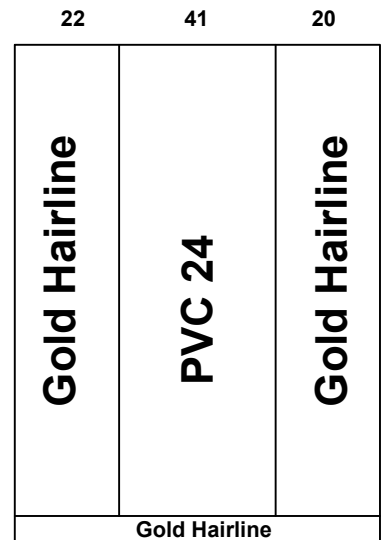

<b>Date</b> 12/04/2026		<b>Contract No.</b>
<b>Company</b> Shift Palace شفت پلاس		<b>Customer</b> Romoz Al Saadah 3 رموز السعاده 3
<b>Pit</b> 120	<b>Over Hight</b> 400	<b>Motor Type</b> Gearless

<b>Guide Rails</b>	
<b>Italy</b>	<b>China</b>

<b>Notes</b>
1-
2-
3-
4-
5-

<b>Options</b>				<b>Stainless Steel</b>				<b>Steel</b>				
Handrail	Ok	LED						1.5 mm	3 mm	2 mm	G 1 mm	
Photocell	NO	Ok						<b>Marble</b>				
<b>Wood</b>												
5 mm		Colour	PVC					<b>Size</b>		82.5x 114.5		
12 mm			24									
18 mm												