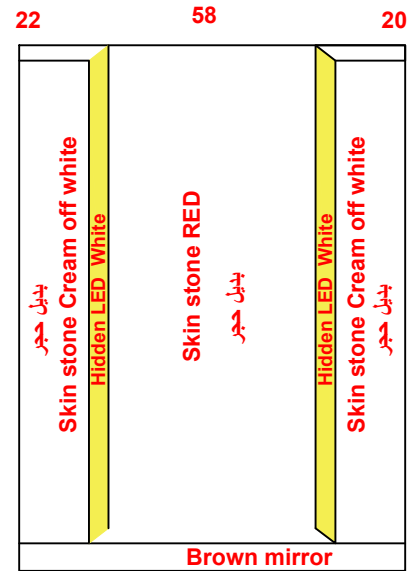

<b>Date</b>		<b>Contract No.</b>
14/4/2026		23030020
<b>Company</b>		<b>Customer</b>
Abjal الأبجل		Bassam Al Qaboos بسام القاموس
<b>Pit</b>	<b>Over Hight</b>	<b>Motor Type</b>
120	400	GEM 3VF 450kg
<b>Guide Rails</b>		
Italy		China
		OK

- Notes**
- 1- Without Chasis And Landing Doors
  - 2-
  - 3-
  - 4-
  - 5-

The Last 20 cm use water Proof Wood Back of Mirror

<b>Options</b>				<b>Stainless Steel</b>				<b>Steel</b>				<p>Brown mirror</p>
Handrail	No	LED						1.5 mm	3 mm	2 mm	G 1 mm	
Photocell	Ok	Ok						<b>Marble</b>				
<b>Wood</b>								Request		Done		
5 mm		Colour	PVC					Type	كريم مافيل اسباني			
12 mm								Size	129.5x 99.5			
18 mm												