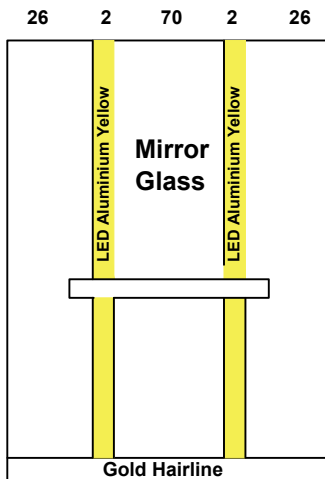

<b>Date</b>		<b>Contract No.</b>
26/4/2026		26040030
<b>Company</b>		<b>Customer</b>
Abjal الأبجل		Ibrahim Al Faleh ابراهيم الفالح
<b>Pit</b>	<b>Over Hight</b>	<b>Motor Type</b>
120	400	GEM 3VF 630kg

**Guide Rails**

<b>Italy</b>	<b>China</b>
	OK

**Notes**

- 1-
- 2-
- 3-
- 4-
- 5-

<b>Options</b>				<b>Stainless Steel</b>				<b>Steel</b>				<p>LED Aluminium Yellow</p> <p>LED Aluminium Yellow</p> <p>Gold Hairline</p>
Handrail	Ok	LED						1.5 mm	3 mm	2 mm	G 1 mm	
Photocell	Ok	Ok						<b>Marble</b>				
<b>Wood</b>				<b>Request</b>				<b>Done</b>				
5 mm		Colour	PVC	Type				ماي جري مثل العينه				
12 mm			OUT	Size				119.5 x 129.5				
18 mm												