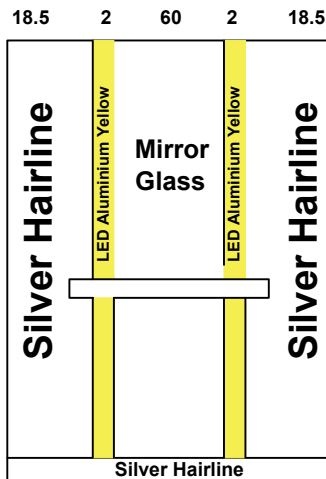

<b>Italy</b>	<b>China</b>
	OK

**Notes**

- 1- **Without Landing Door**
- 2- **Need Cabin & Chasis & Cabin Door**
- 3-
- 4-
- 5-

<b>Options</b>				<b>Stainless Steel</b>				<b>Steel</b>				<p>Silver Hairline</p>
Handrail	Ok	LED						1.5 mm	3 mm	2 mm	G 1 mm	
Photocell	Ok	Ok						<b>Marble</b>				
<b>Wood</b>				<b>Request</b>				<b>Done</b>				
5 mm		Colour	PVC	<b>Type</b>				ابيض صناعي معرق خفيف				
12 mm			24	<b>Size</b>				104.5 * 114.5				
18 mm												