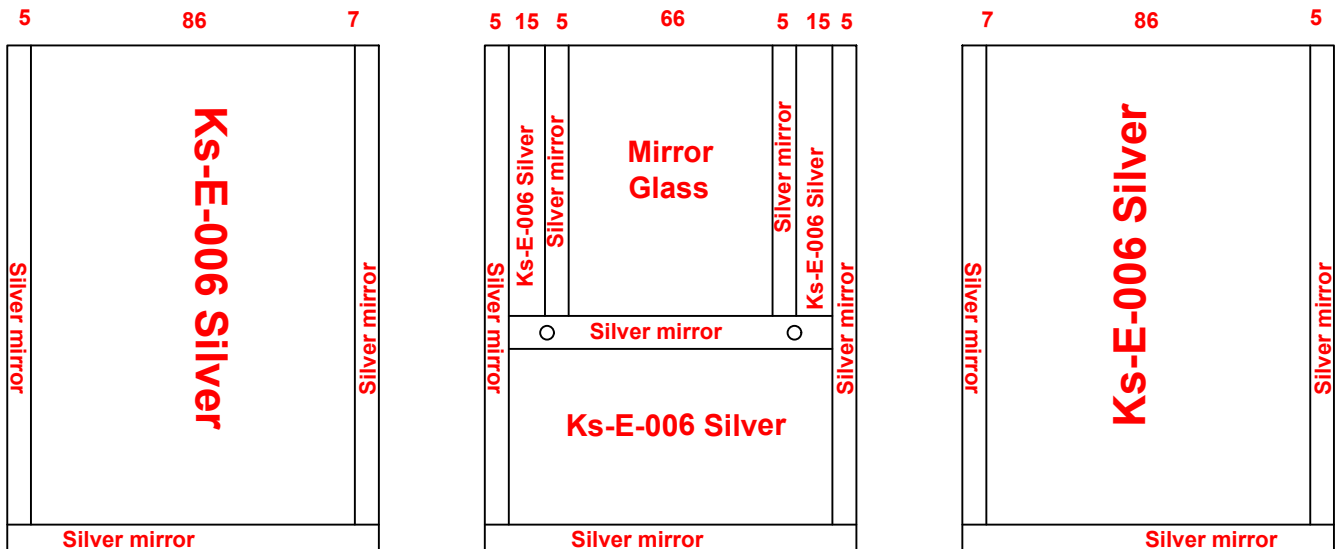

<b>Date</b> 28/04/2026		<b>Contract No.</b>
<b>Company</b> Shift Palace شفت پلاس		<b>Customer</b> Sawamed سوامد
<b>Pit</b> 100	<b>Over Hight</b> 400	<b>Motor Type</b> Mona 630kg
<b>Guide Rails</b>		
3 Stops		

**Notes**

- 1- guide rail Stander shoes 9mm
- 2- Big Balancing 55cm
- 3- Extra Pulley 21cm
- 4- Total Pulleys 4 PCS
- 5-

<b>Options</b>				<b>Stainless Steel</b>				<b>Steel</b>				 <b>Silver mirror</b>
Handrail	<b>OK</b>	<b>LED</b>						1.5 mm	3 mm	2 mm	G 1 mm	
Photocell	<b>NO</b>	<b>NO</b>						<b>Marbel</b>				
<b>Wood</b>								<b>Request</b>		<b>Done</b>		
5 mm		Colour	PVC					Type	موغلا ابيض			
12 mm								Size	119.5 * 97.5			
18 mm												