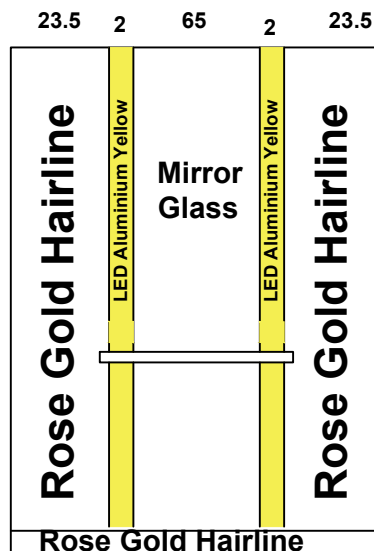

Date 02/06/2026		Contract No.
Company Wafa وفا		Customer Al Majed 1 Al Rayan الماجد 1 حي الريان
Pit	Over Height	Motor Type Gearless 450kg
Guide Rails		
Italy		China

Notes

- 1- المداخل لاحقاً بعد التركيب
- 2- Pulley 16 Cm
- 3-
- 4-
- 5-

Options				Stainless Steel		Steel				
Handrail	OK LED					1.5 mm	3 mm	2 mm	G 1 mm	
Photocell	OK					Marbel Request Done				
Wood										
5 mm		Colour	PVC			Type	الاتصال على العميل			
12 mm			24			Size	119.5 * 97.5			
18 mm						 Rose Gold Hairline				