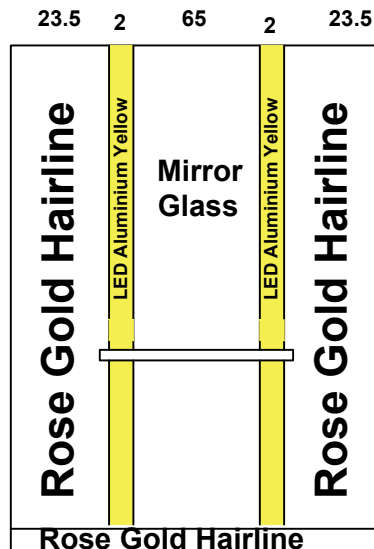

Date		Contract No.	
02/06/2026			
Company		Customer	
Wafa		Al Majed 2 Al Rayan	
وفا		الماجد 2 حي الريان	
Pit	Over Height	Motor Type	
		Gearless 450kg	

Guide Rails	
Italy	China

Notes
1- المداخل لاحقاً بعد التركيب
2- Pulley 16 Cm
3-
4-
5-

Options				Stainless Steel				Steel				
Handrail	OK LED							1.5 mm	3 mm	2 mm	G 1 mm	
Photocell	OK							Marbel				
Wood								Request		Done		
5 mm		Colour	PVC					Type	الاتصال على العميل			
12 mm			24					Size	119.5 * 97.5			
18 mm								Rose Gold Hairline				