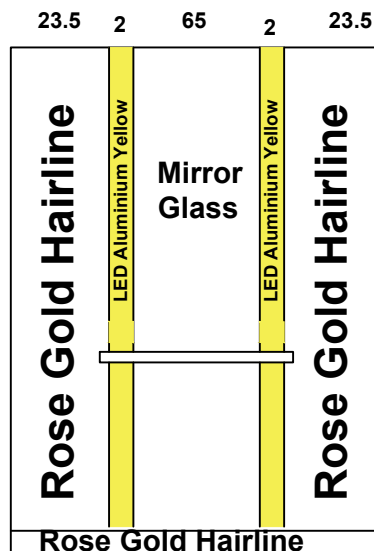

Date 02/06/2026		Contract No.
Company Wafa وفا		Customer Al Majed 3 Al Rayan الماجد 3 حي الريان
Pit	Over Height	Motor Type Gearless 450kg
Guide Rails		
Italy		China

Notes

- 1- المداخل لاحقاً بعد التركيب
- 2- Pulley 16 Cm
- 3-
- 4-
- 5-

Options				Stainless Steel		Steel																			
Handrail	OK LED			1.5 mm	3 mm	2 mm	G 1 mm																		
Photocell	OK			<table border="1"> <tr> <td colspan="4">Marbel</td> </tr> <tr> <td colspan="2">Request</td> <td colspan="2">Done</td> </tr> <tr> <td>Type</td> <td colspan="3">الاتصال على العميل</td> </tr> <tr> <td>Size</td> <td colspan="3">119.5 * 97.5</td> </tr> </table>						Marbel				Request		Done		Type	الاتصال على العميل			Size	119.5 * 97.5		
Marbel																									
Request		Done																							
Type	الاتصال على العميل																								
Size	119.5 * 97.5																								
Wood				<table border="1"> <tr> <td>5 mm</td> <td>Colour</td> <td>PVC</td> </tr> <tr> <td>12 mm</td> <td></td> <td>24</td> </tr> <tr> <td>18 mm</td> <td></td> <td></td> </tr> </table>						5 mm	Colour	PVC	12 mm		24	18 mm									
5 mm	Colour	PVC																							
12 mm		24																							
18 mm																									