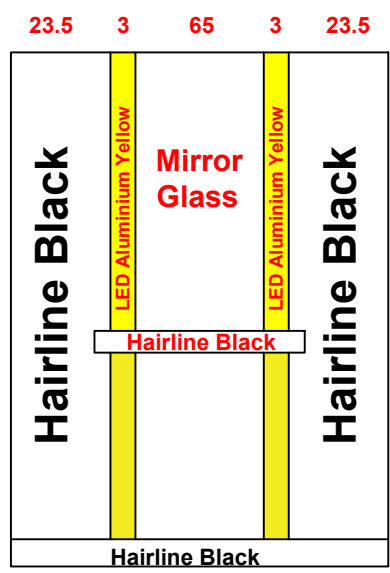

- Notes**
- 1- **Big Balancing**
  - 2-
  - 3-
  - 4-
  - 5-

<b>Options</b>				<b>Stainless Steel</b>				<b>Steel</b>				
Handrail	Ok	LED		1.5 mm	3 mm	2 mm	G 1 mm					
Photocell	NO	Ok		<b>Marbel</b>								
<b>Wood</b>				<b>Request</b>				<b>Done</b>				
5 mm		Colour	PVC	Type	الاتصال على العميل							
12 mm			24	Size	109.5 x 119.5							
18 mm												