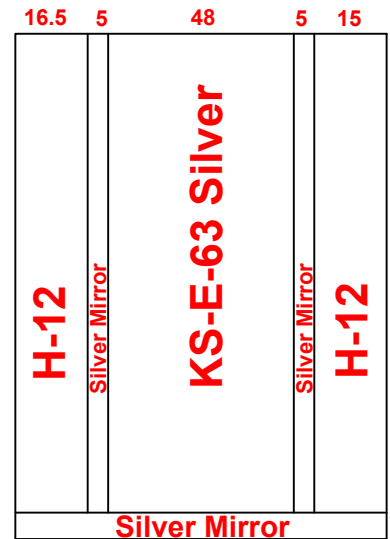

63  
58

<b>Date</b> 09/06/2026		<b>Contract No.</b>
<b>Company</b> Shift Palace شفت پلاس		<b>Customer</b> Habaas Matar هباس ماطر
<b>Pit</b> 100	<b>Over Hight</b> 400	<b>Motor Type</b> MONA 450kg
<b>Guide Rails</b>		
<b>Italy</b>		<b>China</b>

- Notes**
- 1-
  - 2-
  - 3-
  - 4-
  - 5-

<b>Options</b>			<b>Stainless Steel</b>		<b>Steel</b>		 <b>Mirror Silver</b>
Handrail	OK	LED	1.5 mm	3 mm	2 mm	G 1 mm	
Photocell	NO	NO	<b>Marbel</b>				
<b>Wood</b>			<b>Request</b>		<b>Done</b>		
5 mm		Colour	PVC	Type	روزا ابيض		
12 mm				Size	119.5 * 89.5		
18 mm							