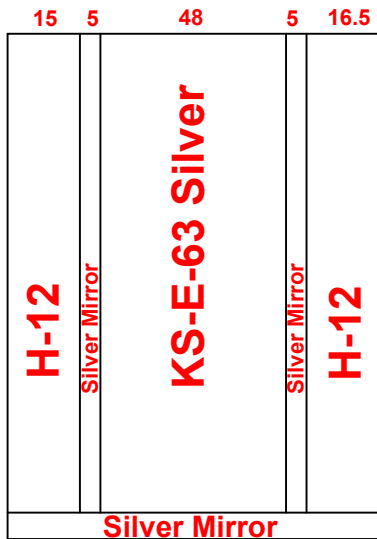

63  
58

<b>Date</b> 09/06/2026		<b>Contract No.</b>
<b>Company</b> Shift Palace شفت پلاس		<b>Customer</b> Habaas Matar هباس ماطر
<b>Pit</b> 100	<b>Over Hight</b> 400	<b>Motor Type</b> MONA 450kg
<b>Guide Rails</b>		
<b>Italy</b>		<b>China</b>

- Notes**
- 1-
  - 2-
  - 3-
  - 4-
  - 5-

<b>Options</b>			<b>Stainless Steel</b>		<b>Steel</b>		 <b>Mirror Silver</b>
Handrail	OK	LED	1.5 mm	3 mm	2 mm	G 1 mm	
Photocell	NO	NO	<b>Marbel</b>				
<b>Wood</b>			<b>Request</b>		<b>Done</b>		
5 mm		Colour	PVC	Type	روزا ابيض		
12 mm				Size	119.5 * 89.5		
18 mm							