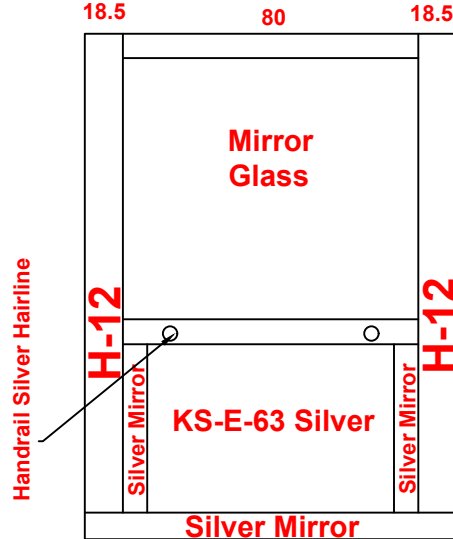

63  
58

<b>Date</b> 09/06/2026		<b>Contract No.</b>
<b>Company</b> Shift Palace شفت پلاس		<b>Customer</b> Habaas Matar هباس ماطر
<b>Pit</b> 100	<b>Over Hight</b> 400	<b>Motor Type</b> MONA 450kg
<b>Guide Rails</b>		
<b>Italy</b>		<b>China</b>

- Notes**
- 1-
  - 2-
  - 3-
  - 4-
  - 5-

<b>Options</b>			<b>Stainless Steel</b>		<b>Steel</b>		 <b>Mirror Silver</b>
Handrail	OK	LED	1.5 mm	3 mm	2 mm	G 1 mm	
Photocell	NO	NO	<b>Marbel</b>				
<b>Wood</b>			<b>Request</b>		<b>Done</b>		
5 mm		Colour	PVC	Type	روزا ابيض		
12 mm				Size	119.5 * 89.5		
18 mm							