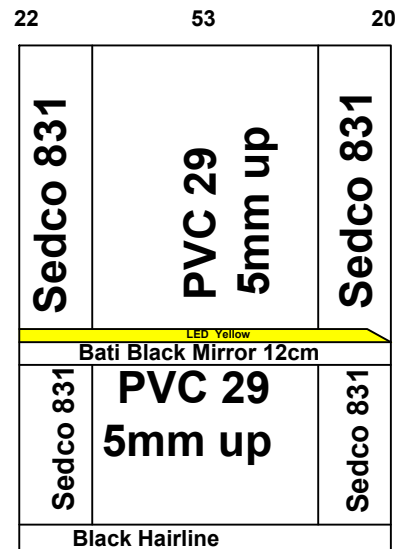

<b>Notes</b>		
1-	Entrance Later	
2-		
3-		
4-		
5-		

<b>Options</b>				<b>Stainless Steel</b>				<b>Steel</b>				 <p>Black Mirror</p>
Handrail	NO	LED		1.5 mm	3 mm	2 mm	G 1 mm	<b>Marbel</b>				
Photocell	NO	OK		<b>Request</b>								
<b>Wood</b>				Type	كريم مارفيل صناعي			<b>Request</b>				
5 mm		Colour	PVC	Size	94.5x 94.5							
12 mm												
18 mm												