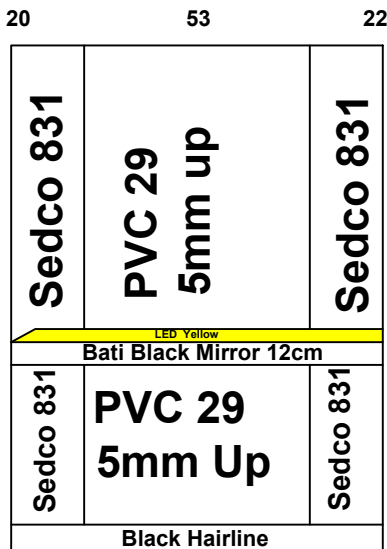

<b>Notes</b>		
1-	Entrance Later	
2-		
3-		
4-		
5-		

<b>Options</b>				<b>Stainless Steel</b>				<b>Steel</b>				 <p>Black Mirror</p>
Handrail	NO	LED		1.5 mm	3 mm	2 mm	G 1 mm	<b>Marbel</b>				
Photocell	NO	OK		<b>Request</b>								
<b>Wood</b>				Type	كريم مارفيل صناعي			<b>Request</b>				
5 mm		Colour	PVC	Size	94.5x 94.5							
12 mm												
18 mm												