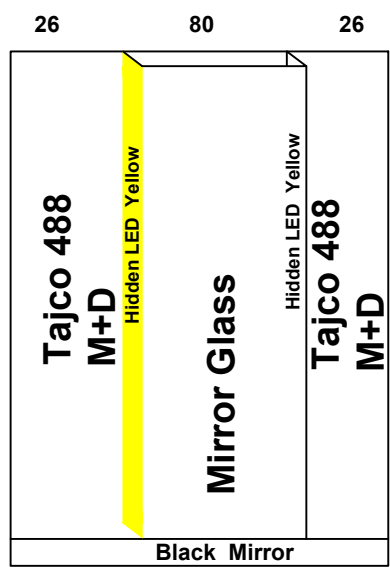

<b>Guide Rails</b>		

- Notes**
- 1- **Big Balancing**
  - 2-
  - 3-
  - 4-
  - 5-

<b>Options</b>				<b>Stainless Steel</b>				<b>Steel</b>				<div style="display: flex; justify-content: space-around;"> <div style="border: 1px solid black; padding: 2px;">LED Aluminium Yellow</div> <div style="border: 1px solid black; padding: 2px;">LED Aluminium Yellow</div> </div> <p><b>Tajco 488 M+D</b></p>
Handrail	No	LED		1.5 mm	3 mm	2 mm	G 1 mm					
Photocell	NO	Ok		<b>Marble</b>				<b>Request Done</b>				
<b>Wood</b>				<b>Type</b> امبرادور لايت اسپاتي								
5 mm		Colour	PVC									
12 mm		Tajco 488										
18 mm				<b>Request Done</b>				<b>Size</b> 109.5x 124.5				