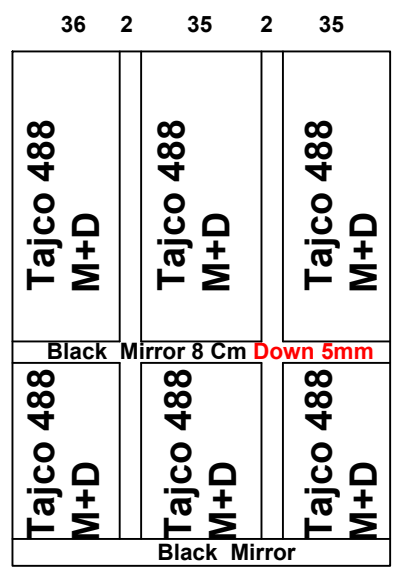

<b>Guide Rails</b>		

- Notes**
- 1- **Big Balancing**
  - 2-
  - 3-
  - 4-
  - 5-

<b>Options</b>				<b>Stainless Steel</b>				<b>Steel</b>				<div style="display: flex; justify-content: space-around;"> <div style="border: 1px solid black; padding: 2px;">LED Aluminium Yellow</div> <div style="border: 1px solid black; padding: 2px;">LED Aluminium Yellow</div> </div> <p><b>Tajco 488 M+D</b></p>
Handrail	No	LED		1.5 mm	3 mm	2 mm	G 1 mm					
Photocell	NO	Ok		<b>Marble</b>				<b>Request Done</b>				
<b>Wood</b>				<b>Type</b> امبرادور لايت اسپاتي								
5 mm		Colour	PVC									
12 mm		Tajco 488										
18 mm				<b>Request Done</b>				<b>Size</b> 109.5x 124.5				