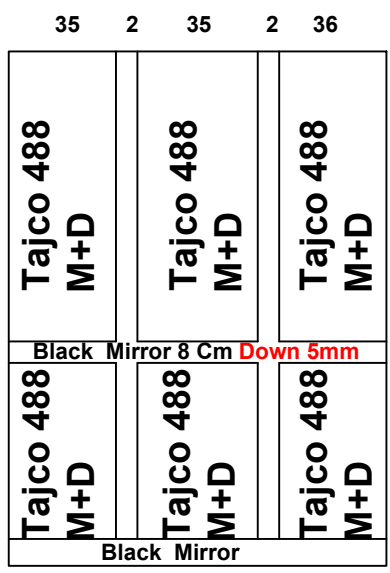

<b>Guide Rails</b>		

- Notes**
- 1- **Big Balancing**
  - 2-
  - 3-
  - 4-
  - 5-

<b>Options</b>				<b>Stainless Steel</b>				<b>Steel</b>				<div style="display: flex; justify-content: space-around;"> <div style="border: 1px solid black; padding: 2px;">LED Aluminium Yellow</div> <div style="border: 1px solid black; padding: 2px;">LED Aluminium Yellow</div> </div> <p><b>Tajco 488 M+D</b></p>
Handrail	No	LED		1.5 mm	3 mm	2 mm	G 1 mm					
Photocell	NO	Ok		<b>Marble</b>				<b>Request Done</b>				
<b>Wood</b>				<b>Type</b> امبرادور لايت اسپاتي								
5 mm		Colour	PVC									
12 mm		Tajco 488										
18 mm				<b>Request Done</b>				<b>Size</b> 109.5x 124.5				