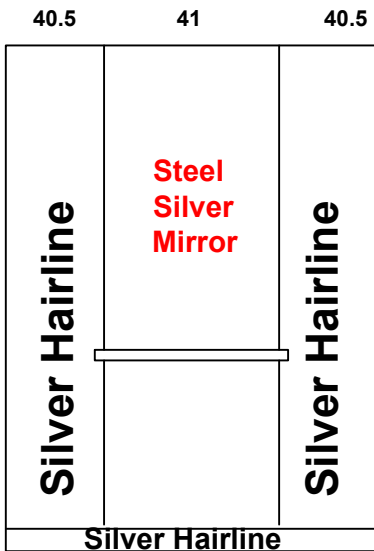

<b>Date</b> 27/06/2026		<b>Contract No.</b>	
<b>Company</b> Wafa وفا		<b>Customer</b> FTG موقع FTG	
<b>Pit</b>	<b>Over Hight</b>	<b>Motor Type</b> Gealess 450 KG	

<b>Guide Rails</b>			

- Notes**
- 1- Cabin Height 240 cm
  - 2- Chasis Height 315 cm
  - 3-
  - 4-
  - 5-

<b>Options</b>				<b>Stainless Steel</b>		<b>Steel</b>						
Handrail	OKLED					1.5 mm	3 mm	2 mm	G 1 mm	السقف يتم اختياره لاحقا		
Photocell	NO	NO				<b>Marbel</b>						
<b>Wood</b>						<b>Request</b>		<b>Done</b>				
5 mm		Colour	PVC			Type	بدون رخام على العميل					
12 mm						Size	124.5 * 114.5					
18 mm												